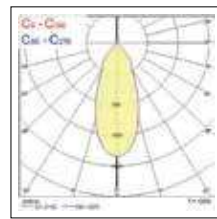

Ludospot 111

Données photométriques - Modules LED + corps

0005333 + 0005335

0005333 + 0005336

0005333 + 0005337

0005333 + 0005338

0005333 + 0005339

0005333 + 0005340