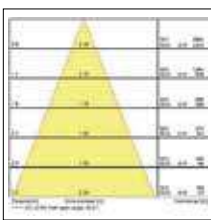

0005333 + 0005342