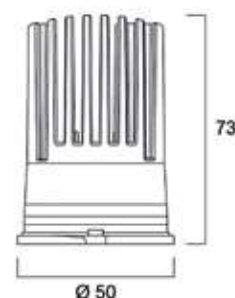

Données photométriques - Modules LED

0005301

0005303

0005305

Dimensions (mm)

Ludospot 50

Code	Désignation	Matériau du corps	Finition lumineaire	Forme de l'encastrement	Dimensions d'encastrement (L x l en mm ou diamètre en mm)	Longueur nominale (mm)	Largeur nominale (mm)	IP
Ludospot 50 mm Corps								
0005307	Ludospot 50 Boîtier Rond 90 FIX IP44 Blanc	Aluminium	Blanc RAL9016	Rond	70	90	90	IP44/20
0005308	Ludospot 50 Boîtier Carré 90 FIX IP44 Blanc	Aluminium	Blanc RAL9016	Rond	70	90	90	IP44/20
0005309	Ludospot 50 Boîtier Rond 110 CRDNC Blanc	Aluminium	Blanc RAL9016	Rond	90	110	110	IP20
0005310	Ludospot 50 Boîtier Carré RECT X1 CRDNC Blanc	Aluminium	Blanc RAL9016	Rond	90	110	110	IP20
0005311	Ludospot 50 Boîtier Carré RECT X2CRDNC Blanc	Aluminium	Blanc RAL9016	Rectangulaire	205x95	220	105	IP20
0005312	Ludospot 50 Boîtier Carré RECT X3CRDNC Blanc	Aluminium	Blanc RAL9016	Rectangulaire	315x95	330	105	IP20
0005313	Ludospot 50 Boîtier Rond D 110 FIX IP44 Blanc	Aluminium	Blanc RAL9016	Rond	90	110	110	IP44/20
0005314	Ludospot 50 Boîtier Rond D 110 TLT Blanc	Aluminium	Blanc RAL9016	Rond	90	110	110	IP20
0005315	Ludospot Boîtier Hous Carré D 85 TLT Blanc	Aluminium	Blanc RAL9016	Rectangulaire	75x75	85	85	IP20
0005320	Ludospot 50 Boîtier Rond 3000K 95 Fix IP44 Blanc	Aluminium	Blanc RAL9016	Rond	90	95	95	IP20