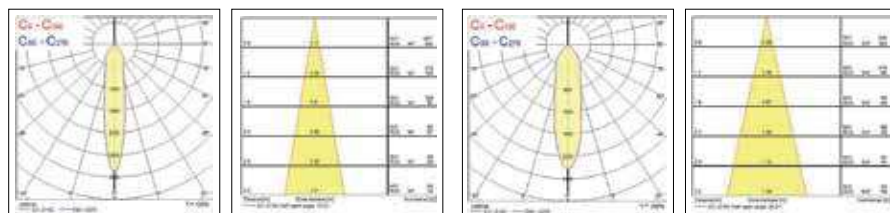

0005303

Données photométriques - Modules LED

0005301