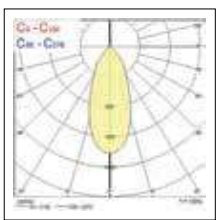

Ludospot 111

Données photométriques - Modules LED + corps

0005333 + 0005335

0005333 + 0005336

0005333 + 0005337

0005333 + 0005338

0005333 + 0005339

0005333 + 0005340