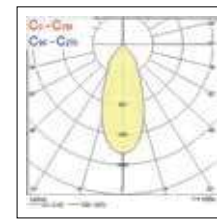

Ludospot 111

Données photométriques - Modules LED + corps

0005333 + 0005335

0005333 + 0005336

0005333 + 0005337

0005333 + 0005338

0005333 + 0005339

0005333 + 0005340