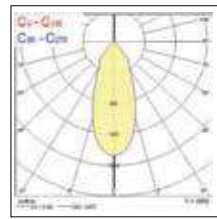

0005333 + 0005336