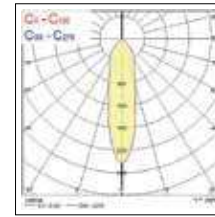

0005303 + 0005309