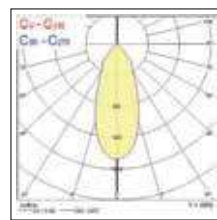

0005333 + 0005342