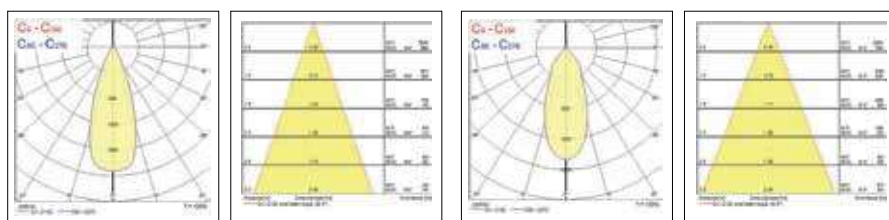

Données photométriques - Modules LED

0005331

0005333