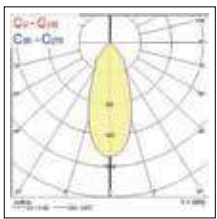

Ludospot 111

Données photométriques - Modules LED + corps

0005333 + 0005335

0005333 + 0005336

0005333 + 0005337

0005333 + 0005338

0005333 + 0005339

0005333 + 0005340