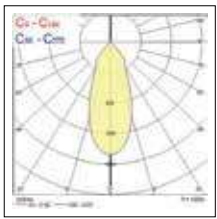

Données photométriques - Modules LED + corps

0005333 + 0005335