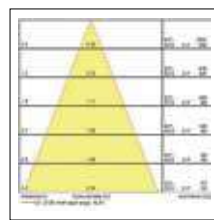

Ludospot 111

Données photométriques - Modules LED + corps