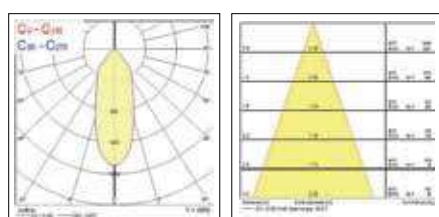

Ludospot 50

Caractéristiques

- Downlight d'accentuation à LED intégrées de conception modulaire de 50 mm : choisissez le module dont vous avez besoin et installez-le sur le corps de votre choix pour obtenir l'ambiance que vous souhaitez.
- Une large gamme de corps permet le remplacement direct de la plupart des spots halogènes encastrés du marché, quels que soient leur diamètre et leur forme : ronde, carrée ou rectangle.
- Montage simple et rapide des modules grâce au système de fixation « Twist&Lock » et au boîtier repiquable Loop-In Loop-out (LILO)
- Degré de protection IP44 disponible sur certains corps
- Dimmable, gradation de bord d'attaque/ bord de fuite
- Indice élevé de rendu des couleurs IRC90, avec consistance des couleurs SDCM<3
- Les modules sont disponibles avec un angle de faisceau de 15°, 28° ou 40°
- Choix entre 3 000 K (blanc chaud) ou 4 000 K (blanc neutre)
- Rendement lumineux jusqu'à 1000lm (4000K), efficacité jusqu'à 83lm/W
- Scintillement faible <5%
- Durée de vie : 100 000 heures (L70)

Informations produit

Code	Désignation	Flux Lumineux (lm)	Puissance consommée (W)	Efficacité lumineuse (lm/W)	Indice de rendu des couleurs	Angle de faisceau nominal (°)	Classe de protection électrique	Tension réseau (V CA)
Ludospot 50								
0005301	Ludospot 50 950lm 930 NB DIM	950	12	80	90	15	Classe II	220-240
0005302	Ludospot 50 990lm 940 NB DIM	990	12	83	90	15	Classe II	220-240
0005303	Ludospot 50 950lm 930 MB DIM	950	12	80	90	28	Classe II	220-240
0005304	Ludospot 50 1000lm 940 MB DIM	1000	12	83	90	28	Classe II	220-240
0005305	Ludospot 50 920lm 930 WB DIM	920	12	77	90	40	Classe II	220-240
0005306	Ludospot 50 940lm 940 WB DIM	940	12	78	90	40	Classe II	220-240