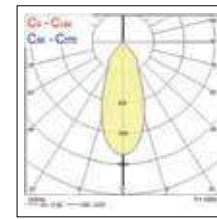

Ludospot 111

Données photométriques - Modules LED + corps

0005333 + 0005335

0005333 + 0005336

0005333 + 0005337

0005333 + 0005338

0005333 + 0005339

0005333 + 0005340