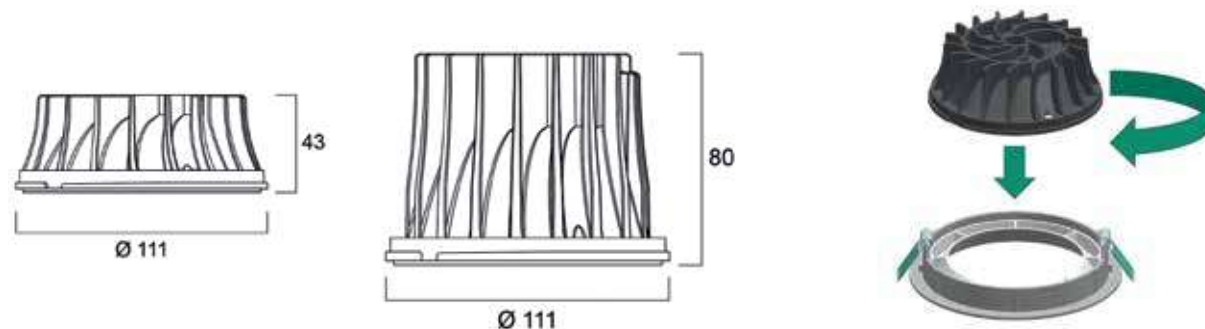

Dimensions (mm)

Ludospot 111 Twist&Lock