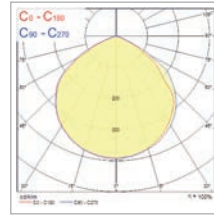

Données photométriques

Start Flood IP65