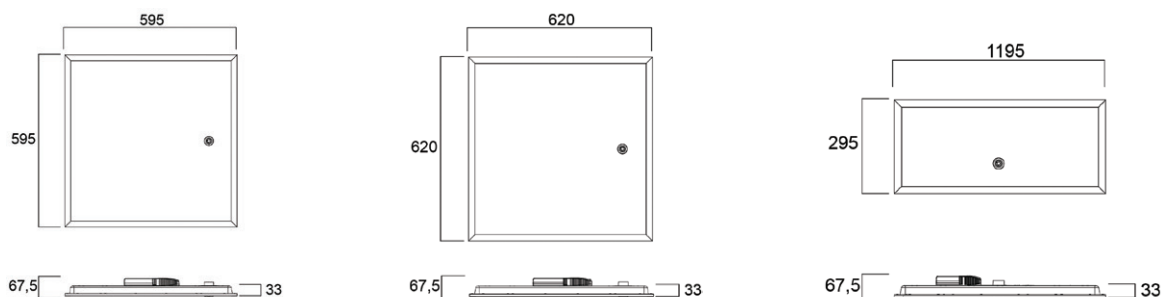

Informations produits

Code	Désignation	Temp. de couleur (K)	Puissance (W)	Flux lumineux (lm)	Efficacité (lm/W)	Gestion	Hauteur (mm)	Longueur (mm)	Largeur (mm)	Tension (V)
START Panel SylSmart Connected										
Avec capteur										
0042682	START Panel UGR19 600 3800lm 830 SSA	3000	36	3800	106	SylSmart	33	595	595	220-240
0042683	START Panel UGR19 600 4000lm 840 SSA	4000	36	4000	111	SylSmart	33	595	595	220-240
0042688	START Panel UGR19 1200 3600lm 830 SSA	3000	36	3600	100	SylSmart	33	1195	295	220-240
0042689	START Panel UGR19 1200 3800lm 840 SSA	4000	36	3800	106	SylSmart	33	1195	295	220-240
Sans capteur										
0042159	START Panel UGR19 600 3800lm 830 SSAD	3000	36	3800	106	SylSmart	25	595	595	220-240
0042160	START Panel UGR19 600 4000lm 840 SSAD	4000	36	4000	111	SylSmart	25	595	595	220-240
0042165	START Panel UGR19 1200 3600lm 830 SSAD	3000	36	3600	100	SylSmart	25	1195	295	220-240
0042166	START Panel UGR19 1200 3800lm 840 SSAD	4000	36	3800	106	SylSmart	25	1195	295	220-240

Dimensions (mm)

SylSmart Connected sans capteur

SylSmart Connected avec capteur

START Panel UGR19 SSA

Accessoires

Code	Désignation
0047046	Clips de fixation 4 pcs
0047416	Cadre kit brancard 600x600mm
0047418	Cadre kit brancard 1200x300mm
0047547	Kit suspension pour dalle LED
0047197	Kit de montage en saillie 600x600x70mm
0047198	Kit de montage en saillie 1200x300x70mm