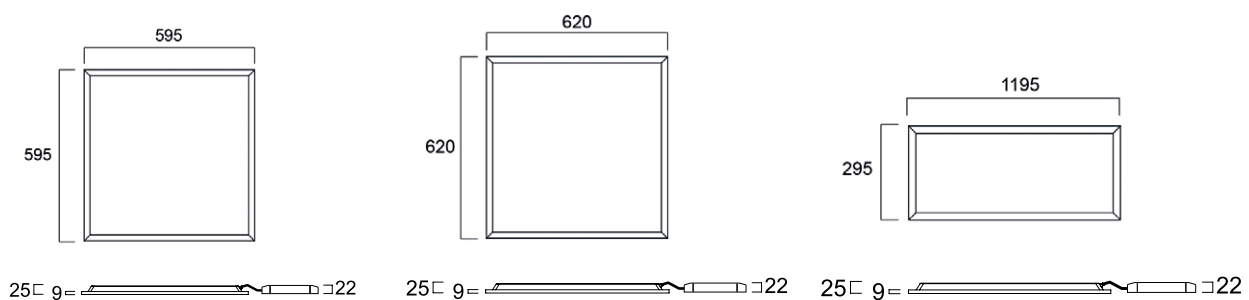

Informations produits

Code	Désignation	Temp. de couleur (K)	Puissance (W)	Flux lumineux (lm)	Efficacité (lm/W)	Gestion	Hauteur (mm)	Longueur (mm)	Largeur (mm)	Tension (V)
START Panel SylSmart Connected										
Avec capteur										
0042682	START Panel UGR19 600 3800lm 830 SSA	3000	36	3800	106	SylSmart	33	595	595	220-240
0042683	START Panel UGR19 600 4000lm 840 SSA	4000	36	4000	111	SylSmart	33	595	595	220-240
0042688	START Panel UGR19 1200 3600lm 830 SSA	3000	36	3600	100	SylSmart	33	1195	295	220-240
0042689	START Panel UGR19 1200 3800lm 840 SSA	4000	36	3800	106	SylSmart	33	1195	295	220-240
Sans capteur										
0042159	START Panel UGR19 600 3800lm 830 SSAD	3000	36	3800	106	SylSmart	25	595	595	220-240
0042160	START Panel UGR19 600 4000lm 840 SSAD	4000	36	4000	111	SylSmart	25	595	595	220-240
0042165	START Panel UGR19 1200 3600lm 830 SSAD	3000	36	3600	100	SylSmart	25	1195	295	220-240
0042166	START Panel UGR19 1200 3800lm 840 SSAD	4000	36	3800	106	SylSmart	25	1195	295	220-240

Dimensions (mm)

SylSmart Connected sans capteur