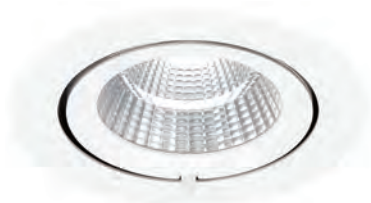

Spot d'accentuation orientable & basculant

Signo Gen2

Signo est un spot encastré avec inclinaison de 60° et rotation de 350°, garantissant un parfait éclairage pour les applications commerciales.

Doté des dernières technologies LED et de réflecteurs, Signo allie performances et efficacité. Une qualité idéale pour l'éclairage des portants et des présentoirs. Les divers Multi-puissance et DALI, offrent différents réglages de puissances avec des flux lumineux de 750lm à 3800lm, avec une efficacité jusqu'à 110 lm/W; en température chaude 3000K et froide 4000K.

Grâce à son inclinaison multi-réglable à 60° et à sa rotation à 350°, Signo offre aux commerçants une adaptabilité optimale pour garantir l'éclairage de leurs espaces.

Le spot est doté d'un boîtier en aluminium moulé sous pression qui assure une excellente gestion thermique et une grande efficacité énergétique, garantissant un fonctionnement durant de longues heures sans perte d'efficacité ou presque.

Caractéristiques

- Spot encastré d'accentuation orientable et basculant
- Système de friction unique à l'intérieur du boîtier pour un réglage optimal
- Inclinaison à 60° et rotation à 350°
- LED haute puissance jusqu'à 3800lm (4000K) et jusqu'à 110 lm/W
- Drivers Multipower et DALI - flux lumineux de 750 à 3800lm (4000K)
- IRC90 pour un excellent rendu des couleurs
- SDCM≤3 pour une qualité d'éclairage
- En 3000K (blanc chaud) ou 4000K (blanc neutre)
- Corps intégralement en aluminium moulé sous pression, offrant une excellente gestion thermique et une grande efficacité
- Diamètre d'encastrement 152mm
- Bornier LiLo (Loop in/out) avec raccordement simple et rapide
- Finition blanc RAL 9003