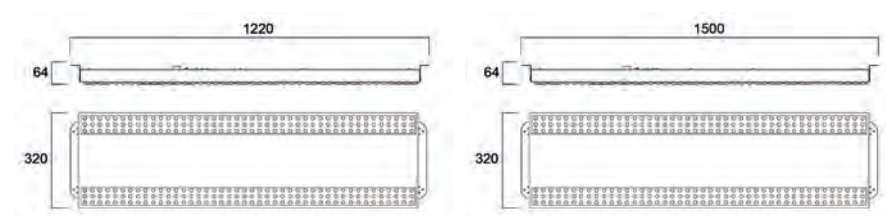

Accessoires

Code	Désignation
0044068	SportsBay étrier support d'inclinaison
0044069	SportsBay kit de Suspension 3m

Visuels

Données photométriques

SportsBay 12800lm

SportsBay 18400lm

Dimensions (mm)

SportsBay 1200