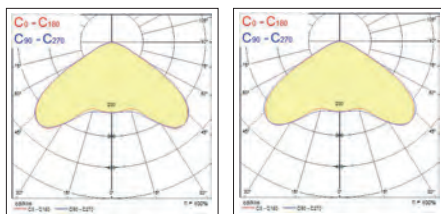

Informations produits

Code	Désignation	Puissance (W)	Flux lumineux (lm)	Efficacité (lm/w)	Température de couleur (K)	Dimmable	Gestion d'éclairage	Angle de faisceau (°)
SportsBay								
0044058	SportsBay 1200 81W 12800lm 840 WB	81	12800	158	4000	Non	-	117
0044059	SportsBay 1500 118W 18400lm 840 WB	118	18400	156	4000	Non	-	117
0044060	SportsBay 1200 DALI 81W 12800lm 840 WB	81	12800	158	4000	Oui	DALI-2	117
0044061	SportsBay 1500 DALI 118W 18400lm 840 WB	118	18400	156	4000	Oui	DALI-2	117
0098576	SportsBay 1200 81W 12800lm 840 WB Double Allumage	81	12800	158	4000	Oui	-	117
0098641	SportsBay 1500 118W 18400lm 840 WB Double Allumage	118	18400	156	4000	Oui	-	117

Accessoires

Code	Désignation
0044068	SportsBay étrier support d'inclinaison
0044069	SportsBay kit de Suspension 3m

Visuels

Données photométriques

SportsBay 12800lm

SportsBay 18400lm

Dimensions (mm)

SportsBay 1200