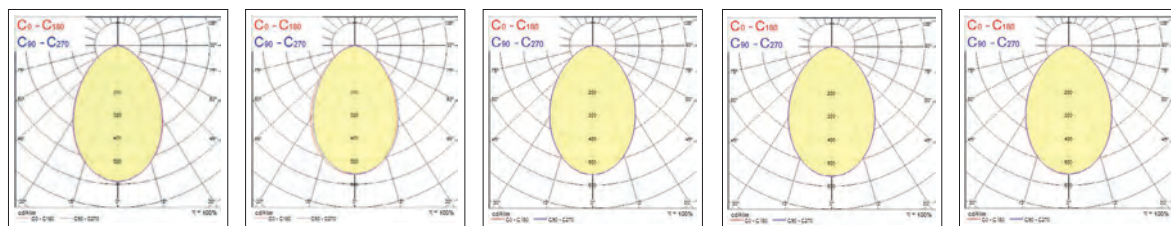

Collerette d'adaptation

Plaque de renfort

Câble de Sécurité

Coffret isolation

Données Photométriques

START Downlight 90
IP54 830lm 830 DIM

START Downlight 150
IP54 1200lm 830

START Downlight 175
IP54 1550lm 830