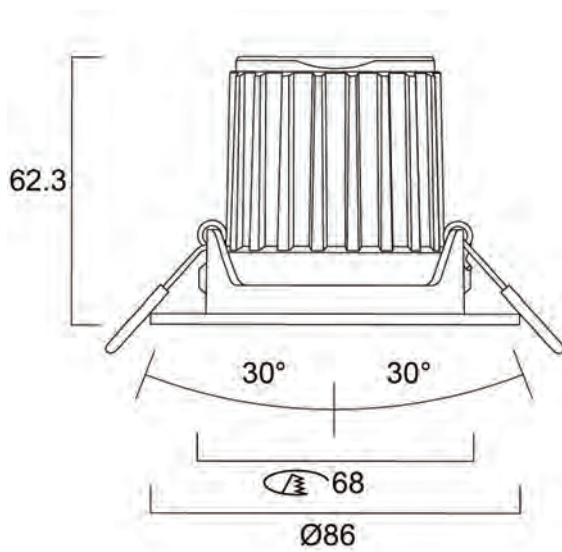

Visuels

START Spot Alu IP44

START Spot Alu IP65

START Spot Alu IP44/IP65

START Spot Alu

Données photométriques

IP44 Blanc

IP44 Noir

Dimensions (mm)

Start Spot Alu IP44

Start Spot Alu IP65

SYLVANIA

CE UK
CA

in 

Malgré tous les efforts faits pour assurer l'exactitude des détails techniques de cette publication, les spécifications et les données de performance sont en constante évolution, il convient donc de vérifier les détails actuels auprès de Feilo Sylvania International Group Kft.