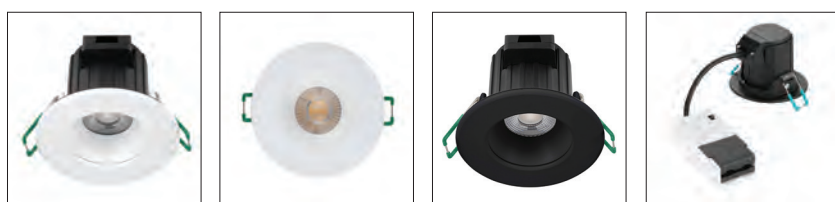

START Spot Alu IP65

START Spot Alu IP44/IP65