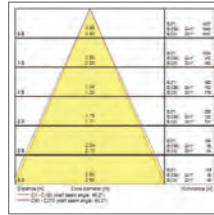

Dimensions (mm)

Start Spot Alu IP44

Start Spot Alu IP65

SYLVANIA

CE UK
CA

in 

Malgré tous les efforts faits pour assurer l'exactitude des détails techniques de cette publication, les spécifications et les données de performance sont en constante évolution, il convient donc de vérifier les détails actuels auprès de Feilo Sylvania International Group Kft.