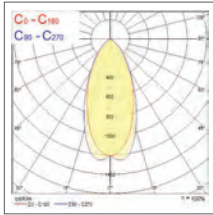

Visuels

START Spot Alu IP44

START Spot Alu IP65

START Spot Alu IP44/IP65

START Spot Alu

Données photométriques

IP44 Blanc

IP44 Noir