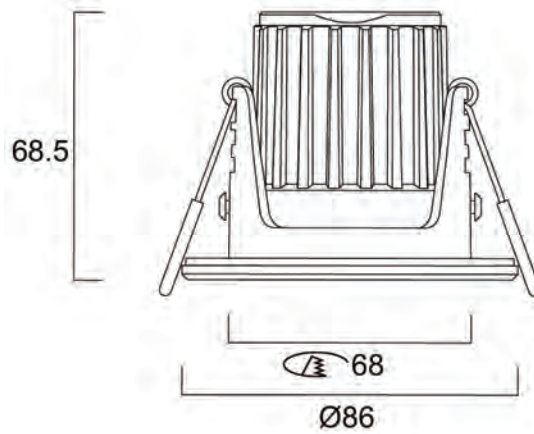

Visuels

START Spot Alu IP44

START Spot Alu IP65

START Spot Alu IP44/IP65

START Spot Alu

Données photométriques

IP44 Blanc

IP44 Noir

Dimensions (mm)

Start Spot Alu IP44

Start Spot Alu IP65

SYLVANIA

CE UK
CA

in 

Malgré tous les efforts faits pour assurer l'exactitude des détails techniques de cette publication, les spécifications et les données de performance sont en constante évolution, il convient donc de vérifier les détails actuels auprès de Feilo Sylvania International Group Kft.