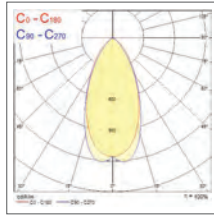

Visuels

START Spot Alu IP44

START Spot Alu IP65

START Spot Alu IP44/IP65

START Spot Alu

Données photométriques

IP44 Blanc

IP44 Noir