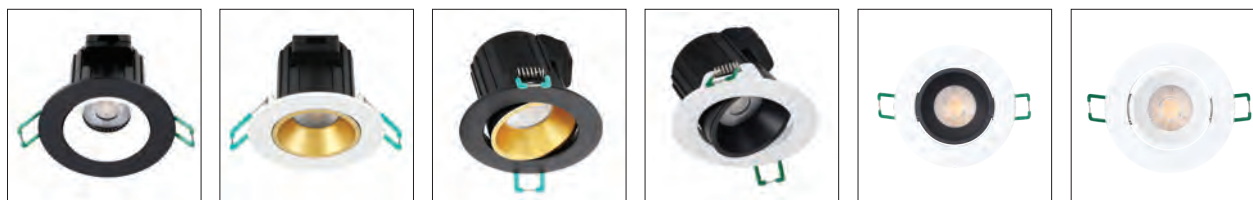

Visuels

START Spot Alu IP44