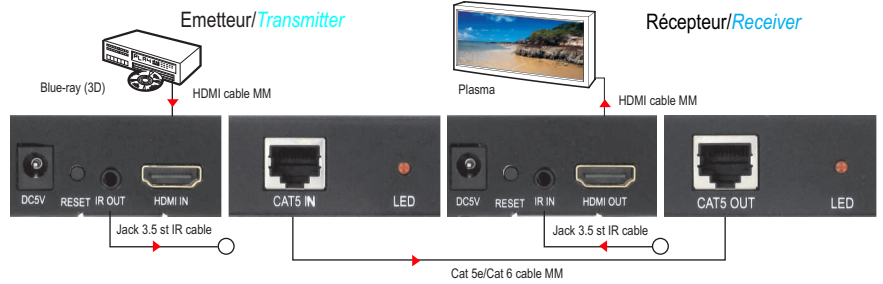

Extendeurs HDMI sur paires torsadées Twisted pair HDMI extender

Extendeurs HDMI sur paires torsadées + IR bi-directionnel 50m & 100m

Rallonge un signal HDMI avec un câble Cat 6 jusqu'à 50 ou 100m

Compatible HDMI 1.3b & HDCP 1.1 & DVI 1.1
Résolutions 1080p (1920x1080)
Distance de transmission jusqu'à 100m à 1080p
Support audio : LPCM, Dolby TrueHD & DTS Master Audio, 7.1
Système de contrôle par IR, fréquence : 20KHz à 60KHz
Entrée : Emetteur : HDMI, DC in, Récepteur : Cat 6
Sortie : Emetteur : Cat 6, Récepteur : HDMI
Dimensions : 65 x 100 x 25 mm Poids : 200 g x 2
Contenu : 1 x HDMI émetteur 1 x HDMI récepteur 2 x cordon IR
1 x 12V 2.5A DC alimentation 1 x manuel d'utilisation

Références/Part No.	Long./Leng
EXTHDMI50	50m
EXTHDMI100	100m

Extendeurs HDMI sur paires torsadées + IR 70m & 100m

Les extendeurs HDBaseT HDMI rallongent un signal jusqu'à 70m ou 100m avec une paire torsadée Cat 5e/6 + IR, ils emploient la technologie HDBaseT.

Résolutions de 1080p/60@48 bit à 4Kx2K
Résolution audio : Dolby TrueHD & DTS Master Audio, 7.1
Audio décompressée LPCM
Support formats 3D, CEC
Bande passante jusqu'à 10.2 Gbps
HDCP avec EDID
Contrôle bi-directionnel IR
Entrée : Emetteur : HDMI, DC in Récepteur : Cat 6
Sortie : Emetteur : Cat 6 Récepteur : HDMI
Dimensions : 65 x 100 x 25 mm Poids : 200 g x 2
Contenu : 1 x HDMI Emetteur 1 x HDMI Récepteur 2 x cordon IR
1 x 12V 2.5A DC alimentation 1 x manuel d'utilisation

Références/Part No.	Long./Leng
EXTHDMI70HDT	70m
EXTHDMI100HDT	100m

HDMI extender over single Cat 6 + IR bidirectional 50m & 100m

Extend HDMI signals over a single Cat 6 cable at a great distance up to 50m (164') or 100m(330')