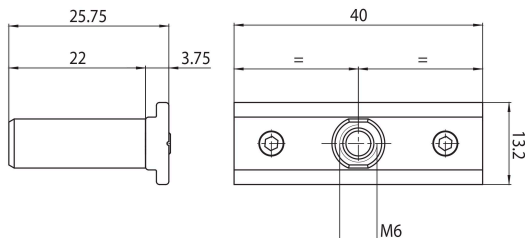

Lspan Rond Etrier Gripper M6 Blc S-9500/314-M6-W2

Code article 2070363

Concord

Accessoire pour rail Lytespan Rond. Support court pour suspension avec Gripper M6. Blanc. Compatible uniquement avec le rail Lytespan Rond.

Atouts techniques

Dimensions (mm)

Photométrie

Données générales

Nom du produit	Lspan Rond Etrier Gripper M6 Blc S-9500/314-M6-W2
Technologie	Non - Electrical Device
Type d'accessoire	Mounting
Type of accessory	Pendant bracket
Caisson	Aluminium
Montage	Suspendu
Application générale	CHR (Café-Hôtel-Restaurant), Musées & Galeries, Bureaux
Classe ETIM	EC002557
Garantie	5 ans

Données physiques

Couleur du corps	Blanc
Longueur (mm)	40
Largeur (mm)	13.2
Hauteur nominale du produit (mm)	22
Poids (kg)	0.3

Lspan Rond Etrier Gripper M6 Blc S-9500/314-M6-W2

Code article 2070363

Concord

Emballage

Code EAN	5025768703630
Longueur simple de l'emballage (cm)	16.0
Largeur unitaire de l'emballage (cm)	16.0
Profondeur emballage unitaire (cm)	4.0
DUN14 (extérieur)	05025768703630
unités par emballage extérieur	1
Longueur / hauteur de l'emballage extérieur (cm)	16.0
largeur de l'emballage extérieur (cm)	16.0
Profondeur de l'emballage extérieur (cm)	4.0