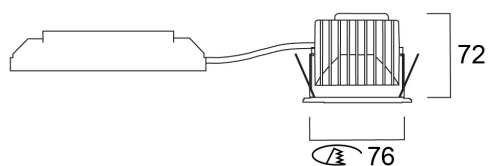

Myriad Rond 10W 1069lm 930 Blanc DALI IP65

Code article 2049537

Concord

MYRIAD Rond 10W 1069lm 830 Blanc DALI IP65. Gamme de spots LED hautes performances avec un excellent confort visuel. Idéal pour éclairer les espaces de circulation, les halls d'accueil, les escaliers et les bureaux. Flux lumineux jusqu'à 1114lm. Efficacité lumineuse jusqu'à 111lm/W. Température de couleur : Blanc neutre (4000K) ou Blanc chaud (3000K). IRC90. Dissipation thermique optimale. Faisceau 30°. Versions IP20 ou IP65 (avec bague blanche ou chromée). Disponible en version dimmable (variation de phase) ou DALI. Large gamme d'accessoires décoratifs en option. Durée de vie : 50 000 heures (L80). Garantie 5 ans.

Atouts techniques

Dimensions (mm)

Photométrie

Distance [m]	Cone diameter [m]	Beam diameter [m]	Illuminance [lx]
0.5	0.33	Ø171 60.9"	694 293
1.0	0.67	Ø342 133.8"	173 68
1.5	1.00	Ø513 201.6"	77 30
2.0	1.34	Ø684 269.4"	44 17
2.5	1.67	Ø855 337.2"	28 11
3.0	2.01	Ø1026 405.0"	19 8

Distance [m] Cone diameter [m] Illuminance [lx]
 — C0 - C180 (Half beam angle: 37.0°)

Myriad Rond 10W 1069lm 930 Blanc DALI IP65

Code article 2049537

Concord

Données générales

Nom du produit	Myriad Rond 10W 1069lm 930 Blanc DALI IP65
Technologie	LED
Culot	N/A
Montage	Installation encastrée au plafond
Environnement	Intérieur
Application générale	CHR (Café-Hôtel- Restaurant), Bureaux, Commerce
Classe ETIM	EC001744
E-number SE	7462015
E-number Norway	3290232
Garantie	5 ans

Durée de vie

Durée de vie moyenne - L70 B50	100000
Durée de vie moyenne - L80 B20	100000
Durée de vie moyenne - L90 B10	68500

Données physiques

Indice de protection IP	IP65/20
Indice de protection IK	IK02
Matériau du diffuseur	Verre
Hauteur nominale du produit (mm)	72
Diamètre nominal produit (mm)	76
Poids (kg)	0.358
Profondeur d'encastrement	72