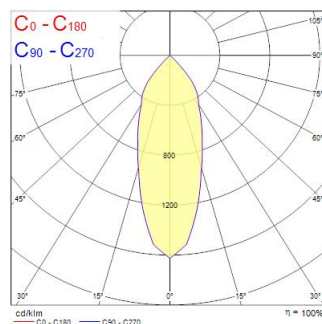

Atouts techniques

Dimensions (mm)

Photométrie

Distance [m]	Cone diameter [m]	Beam diameter [m]	Illuminance [lx]
0.5	0.33	Ø171 60.9"	694 293
1.0	0.67	Ø342 133.8"	173 68
1.5	1.00	Ø513 201.6"	77 30
2.0	1.34	Ø684 269.4"	44 17
2.5	1.67	Ø855 337.2"	28 11
3.0	2.01	Ø1026 405.0"	19 8

Distance [m] Cone diameter [m] Illuminance [lx]
 — C0 - C180 (Half beam angle: 37.0°)

Myriad Rond 10W 1069lm 930 Blanc DALI IP65

Code article 2049537

Concord

Données générales

Nom du produit	Myriad Rond 10W 1069lm 930 Blanc DALI IP65
Technologie	LED
Culot	N/A
Montage	Installation encastrée au plafond
Environnement	Intérieur
Application générale	CHR (Café-Hôtel- Restaurant), Bureaux, Commerce
Classe ETIM	EC001744
E-number SE	7462015
E-number Norway	3290232
Garantie	5 ans

Données optiques

Flux lumineux (lm)	1069
Efficacité lm/W	107
LOR (%)	100
Température de couleur (K)	3000
Couleur de lumière	Blanc chaud
IRC (Ra)	90
Variation SDCM	SDCM3
Ajustement de la température de couleur	Non
Angle de faisceau (°)	30
Type de distribution	Symétrique
Groupe de risques photobiologiques	RG1