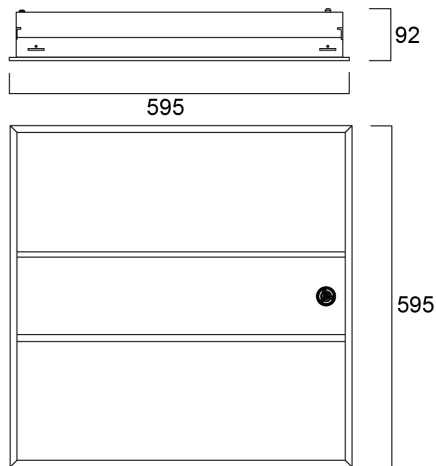

Officelyte 600 HE 24,5W 3150lm 830 SSA

Code article 2069516

Concord

Luminaire LED encastré architectural avec optique micro-prismatique et distribution semi-directe de la lumière. UGR<19. Version haute efficacité (HE) : 129lm/W. Flux lumineux : 3150lm. Température de couleur blanc chaud (3000K). IRC80. Gestion d'éclairage SylSmart Connected avec capteur de mouvement et de luminosité intégré. Caisson fermé (finition blanc RAL 9016) réduisant la pénétration de la poussière et améliorant le facteur de maintenance du luminaire (LMF). IP20, IK03. Dimensions : 595mm x 595mm x 92mm. Durée de vie 100 000 heures (L80). Garantie 5 ans

Atouts techniques

Dimensions (mm)

Photométrie

Distance [m]	Cone diameter [m]	E107	E100	E100	E100	Illuminance [lx]
0.5	0.72 0.95	600	358°	180	43.9°	154
1.0	1.43 1.90	170	358°	405	43.9°	52
1.5	2.15 2.85	786	358°	208	43.9°	19
2.0	2.86 3.80	405	358°	114	43.9°	11
2.5	3.58 4.74	272	358°	72	43.9°	8
3.0	4.30 5.69	189	358°	51	43.9°	6

Emballage

Code EAN	5025768695164
Longueur simple de l'emballage (cm)	67.0
Largeur unitaire de l'emballage (cm)	10.0
Profondeur emballage unitaire (cm)	61.5
DUN14 (extérieur)	05025768695164
unités par emballage extérieur	1
Longueur / hauteur de l'emballage extérieur (cm)	67.0
largeur de l'emballage extérieur (cm)	10.0
Profondeur de l'emballage extérieur (cm)	61.5