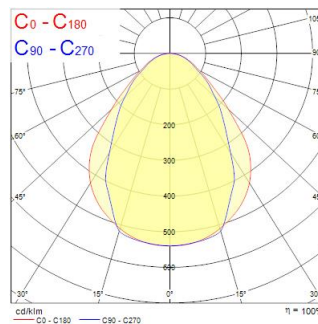

Officelyte 600 HE 24,5W 3150lm 830 SSA

Code article 2069516

Concord

Luminaire LED encastré architectural avec optique micro-prismatique et distribution semi-directe de la lumière. UGR<19. Version haute efficacité (HE) : 129lm/W. Flux lumineux : 3150lm. Température de couleur blanc chaud (3000K). IRC80. Gestion d'éclairage SylSmart Connected avec capteur de mouvement et de luminosité intégré. Caisson fermé (finition blanc RAL 9016) réduisant la pénétration de la poussière et améliorant le facteur de maintenance du luminaire (LMF). IP20, IK03. Dimensions : 595mm x 595mm x 92mm. Durée de vie 100 000 heures (L80). Garantie 5 ans

Atouts techniques

Dimensions (mm)

Photométrie

Distance [m]	Cone diameter [m]	E107	E100	E100	E100	Illuminance [lx]
0.5	0.72 0.95	600	358°	180	43.9°	154
1.0	1.43 1.90	170	358°	405	43.9°	52
1.5	2.15 2.85	786	358°	208	43.9°	19
2.0	2.86 3.80	405	358°	114	43.9°	11
2.5	3.58 4.74	272	358°	72	43.9°	8
3.0	4.30 5.69	189	358°	51	43.9°	6

Données optiques

Flux lumineux (lm)	3150
Efficacité lm/W	129
Température de couleur (K)	3000
Couleur de lumière	Blanc chaud
IRC (Ra)	80
Variation SDCM	SDCM3
Angle de faisceau (°)	87
Type de distribution	Symétrique
UGR	< 19
Groupe de risques photobiologiques	RG1