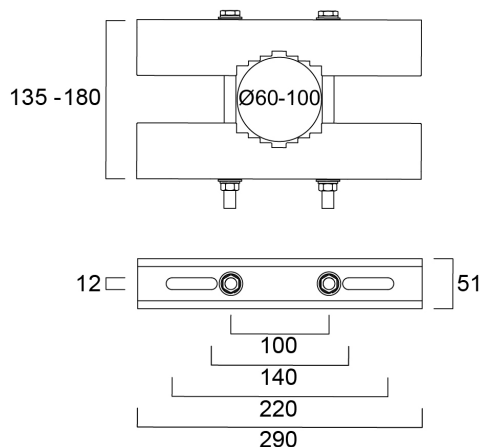

Raiden/Kalani 3-21klm Pince Mât

Code article 2824177

SYLVANIA

Accessoire pour gammes Raiden et Kalani

Atouts techniques

Dimensions (mm)

Photométrie

Données générales

Nom du produit	Raiden/Kalani 3-21klm Pince Mât
Technologie	Non - Electrical Device
Type d'accessoire	Mounting
Type of accessory	Plug/clamp
Application générale	Logistique & Industrie
Classe ETIM	EC002557
Garantie	5 ans

Données physiques

Longueur (mm)	290
Largeur (mm)	51
Hauteur nominale du produit (mm)	57
Poids (kg)	3.0

Raiden/Kalani 3-21klm Pince Mât

Code article 2824177

SYLVANIA

Emballage

Code EAN	5025768241774
Longueur simple de l'emballage (cm)	32.0
Largeur unitaire de l'emballage (cm)	8.0
Profondeur emballage unitaire (cm)	9.0
DUN14 (extérieur)	15025768241771
unités par emballage extérieur	2
Longueur / hauteur de l'emballage extérieur (cm)	32.0
largeur de l'emballage extérieur (cm)	17.0
Profondeur de l'emballage extérieur (cm)	9.0