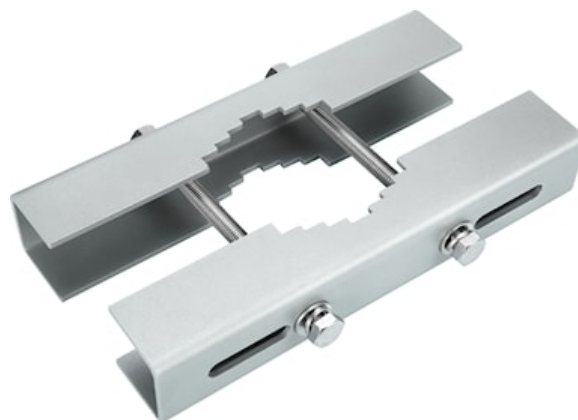

Raiden/Kalani 3-21klm Pince Mât

Code article 2824177

SYLVANIA

Accessoire pour gammes Raiden et Kalani

Atouts techniques

Dimensions (mm)

Photométrie

Données générales

Nom du produit	Raiden/Kalani 3-21klm Pince Mât
Technologie	Non - Electrical Device
Type d'accessoire	Mounting
Type of accessory	Plug/clamp
Application générale	Logistique & Industrie
Classe ETIM	EC002557
Garantie	5 ans

Données physiques

Longueur (mm)	290
Largeur (mm)	51
Hauteur nominale du produit (mm)	57
Poids (kg)	3.0

Raiden/Kalani 3-21klm Pince Mât

Code article 2824177

SYLVANIA

Emballage

Code EAN	5025768241774
Longueur simple de l'emballage (cm)	32.0
Largeur unitaire de l'emballage (cm)	8.0
Profondeur emballage unitaire (cm)	9.0
DUN14 (extérieur)	15025768241771
unités par emballage extérieur	2
Longueur / hauteur de l'emballage extérieur (cm)	32.0
largeur de l'emballage extérieur (cm)	17.0
Profondeur de l'emballage extérieur (cm)	9.0