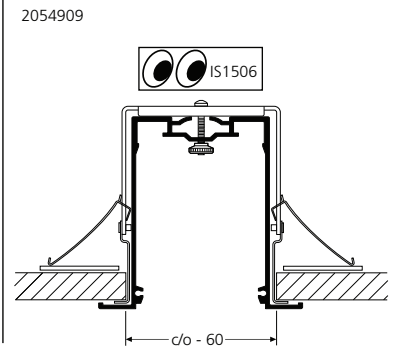

ta 40°C

**A 5 Trimless - Surface Mounted**

**5 Trimless Suspended**

Mini Continuum II LED Kit  
 2035015  
 2035016  
 2035018  
 2035031

**5 Trimless - Recessed**

**B 5 +Trim - Recessed/Suspended**

**5 +Trim - Recessed**

**A 6 Trimless**

2054910  
2055310

**7**

**B 6 +Trim**

2054912  
2055310

**7**

**A & B 8**

2054914

2054912  
2055312

**A & B** ⚡ 230-240V~

**X 16**

**Y 1**

12mm Ø

**16**

**17**

**18**

ta 35°C

5 x 1.5mm² Min.

5 x 1.5mm² Min.

**23**

End Cap

Total Max. 6A

$x1mm + x2mm + x3mm + 4mm$

---