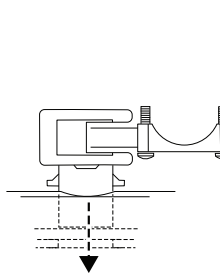

2054912  
2055312

**A & B** ⚡ 230-240V~

**X 16**

**Y 1**

12mm Ø

**16**

**17**

**18**

ta 35°C

5 x 1.5mm² Min.

5 x 1.5mm² Min.

**23**

End Cap

Total Max. 6A

$x1mm + x2mm + x3mm + 4mm$

---