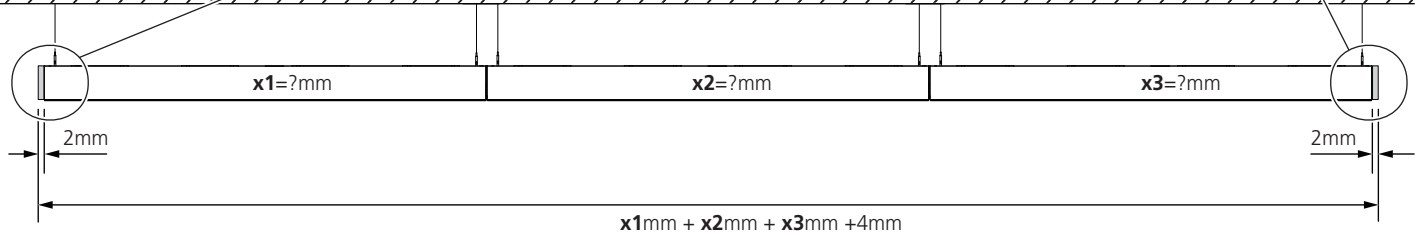

ta 35°C

5 x 1.5mm² Min.

5 x 1.5mm² Min.

**23**

End Cap

Total Max. 6A

$x1mm + x2mm + x3mm + 4mm$

---