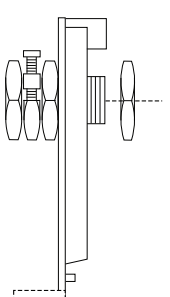

A 6 Trimless

2054910
2055310

7

B 6 +Trim

2054912
2055310

7

A & B 8

2054914

9

10

11

12

13

A & B 14

*

15

2054912
2055312

A & B ⚡ 230-240V~

X 16

Y 1

12mm Ø

16

17

18

17

21

19

20