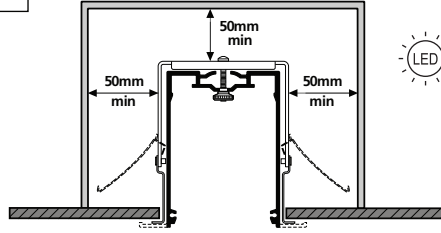

ta 40°C

**A 5 Trimless - Surface Mounted**

**5 Trimless Suspended**

Mini Continuum II LED Kit  
 2035015  
 2035016  
 2035018  
 2035031

**5 Trimless - Recessed**

**B 5 +Trim - Recessed/Suspended**

**5 +Trim - Recessed**

2054912  
2055312

**A & B** ⚡ 230-240V~

**X 16**

**Y 1**

12mm Ø

**16**

**17**

**18**