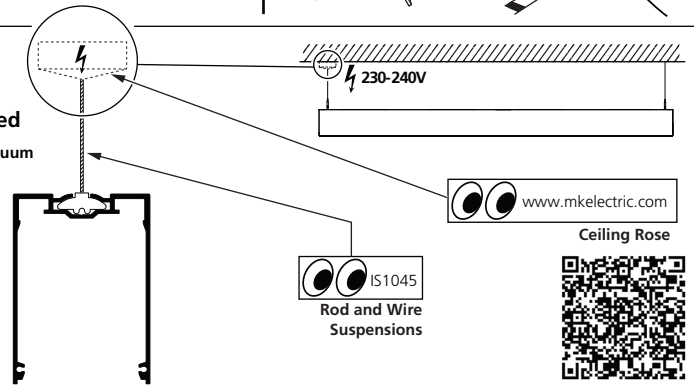

ta 40°C

**A 5 Trimless - Surface Mounted**

**5 Trimless Suspended**

Mini Continuum II LED Kit  
 2035015  
 2035016  
 2035018  
 2035031

**5 Trimless - Recessed**

**B 5 +Trim - Recessed/Suspended**

**5 +Trim - Recessed**

**A 6 Trimless**

2054910  
2055310

**7**

**B 6 +Trim**

2054912  
2055310

**7**

**A & B 8**

2054914

2054912  
2055312

**A & B** ⚡ 230-240V~

**X 16**

**Y 1**

12mm Ø

**16**

**17**

**18**