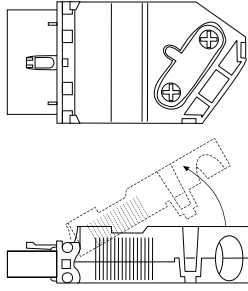

21
2055380

22 ⚡ 230-240V~

ta 40°C

22 ⚡ 230-240V~

ta 35°C

5 x 1.5mm² Min.

5 x 1.5mm² Min.

23

End Cap

Total Max. 6A

$x1mm + x2mm + x3mm + 4mm$