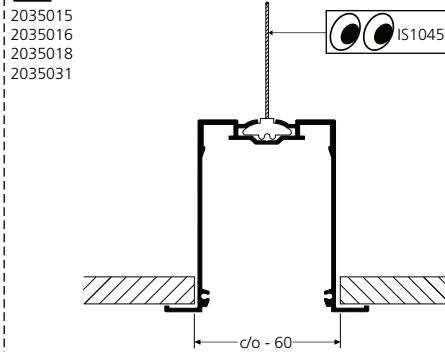

ta 40°C

**A 5 Trimless - Surface Mounted**

**5 Trimless Suspended**

Mini Continuum II LED Kit  
 2035015  
 2035016  
 2035018  
 2035031

**5 Trimless - Recessed**

**B 5 +Trim - Recessed/Suspended**

**5 +Trim - Recessed**

2054912  
2055312

**A & B** ⚡ 230-240V~

**X 16**

**Y 1**

12mm Ø

**16**

**17**

**18**

ta 35°C

5 x 1.5mm² Min.

5 x 1.5mm² Min.

**23**

End Cap

Total Max. 6A

$x1mm + x2mm + x3mm + 4mm$

---