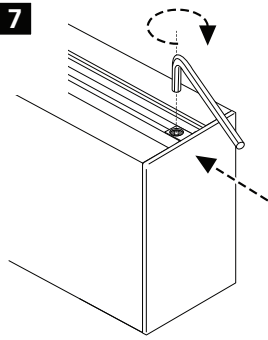

A 6 Trimless

2054910
2055310

7

B 6 +Trim

2054912
2055310

7

A & B 8

2054914

9

10

11

12

13

A & B 14

*

15

2054912
2055312

A & B ⚡ 230-240V~

X 16

Y 1

12mm Ø

16

17

18

17

21

19

20