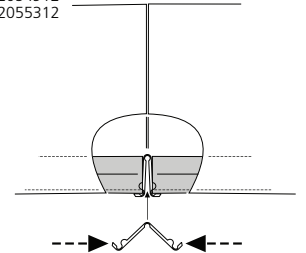

**9**

**10**

**11**

**12**

**13**

**A & B 14**

\*

**15**

2054912  
2055312

**A & B** ⚡ 230-240V~

**X 16**

**Y 1**

12mm Ø

**16**

**17**

**18**

ta 35°C

5 x 1.5mm² Min.

5 x 1.5mm² Min.

**23**

End Cap

Total Max. 6A

$x1mm + x2mm + x3mm + 4mm$

---