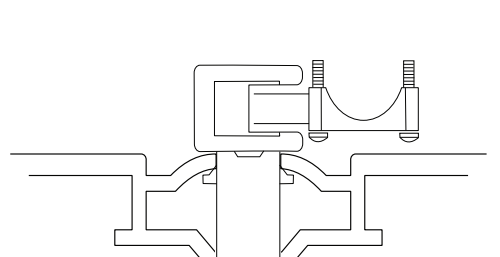

A 6 Trimless

2054910
2055310

7

B 6 +Trim

2054912
2055310

7

A & B 8

2054914

9

10

11

12

13

A & B 14

*

15

2054912
2055312

A & B ⚡ 230-240V~

X 16

Y 1

12mm Ø

16

17

18

17

21

19

20