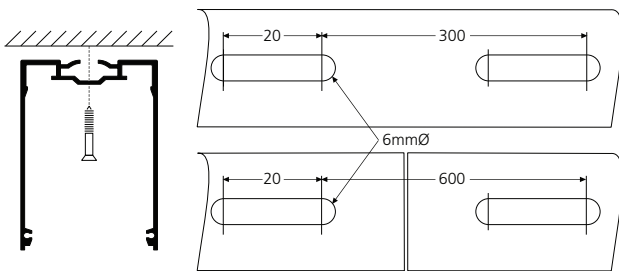

ta 40°C

**A 5 Trimless - Surface Mounted**

**5 Trimless Suspended**

Mini Continuum II LED Kit  
 2035015  
 2035016  
 2035018  
 2035031

**5 Trimless - Recessed**

**B 5 +Trim - Recessed/Suspended**

**5 +Trim - Recessed**

**A 6 Trimless**

2054910  
2055310

**7**

**B 6 +Trim**

2054912  
2055310

**7**

**A & B 8**

2054914

2054912  
2055312

**A & B** ⚡ 230-240V~

**X 16**

**Y 1**

12mm Ø

**16**

**17**

**18**

ta 35°C

5 x 1.5mm² Min.

5 x 1.5mm² Min.

**23**

End Cap

Total Max. 6A

$x1mm + x2mm + x3mm + 4mm$

---