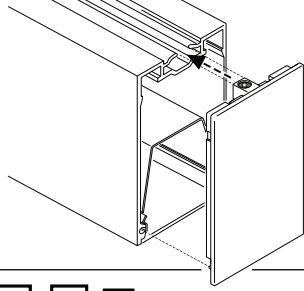

A 6 Trimless

2054910
2055310