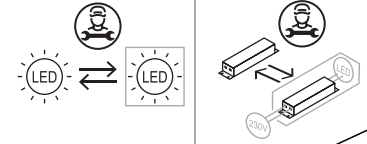

ta 40°C

**A 5 Trimless - Surface Mounted**

**5 Trimless Suspended**

Mini Continuum II LED Kit  
 2035015  
 2035016  
 2035018  
 2035031

**5 Trimless - Recessed**

**B 5 +Trim - Recessed/Suspended**

**5 +Trim - Recessed**