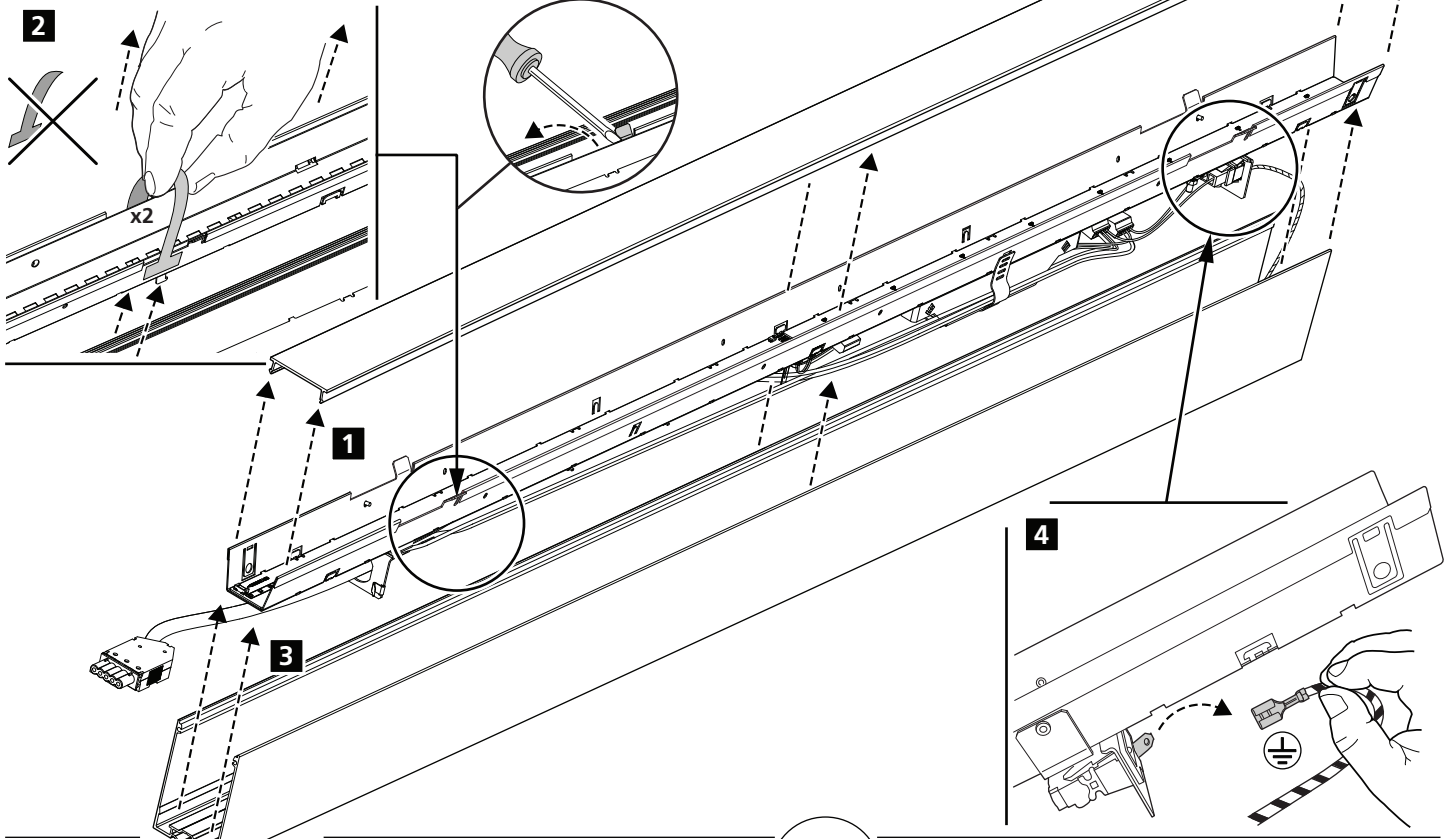

ta 40°C

**A 5 Trimless - Surface Mounted**

**5 Trimless Suspended**

Mini Continuum II LED Kit  
 2035015  
 2035016  
 2035018  
 2035031

**5 Trimless - Recessed**

**B 5 +Trim - Recessed/Suspended**

**5 +Trim - Recessed**

2054912  
2055312

**A & B** ⚡ 230-240V~

**X 16**

**Y 1**

12mm Ø

**16**

**17**

**18**