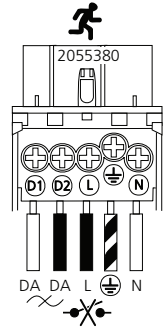

2054912  
2055312

**A & B** ⚡ 230-240V~

**X 16**

**Y 1**

12mm Ø

**16**

**17**

**18**

ta 35°C

5 x 1.5mm² Min.

5 x 1.5mm² Min.

**23**

End Cap

Total Max. 6A

$x1mm + x2mm + x3mm + 4mm$

---