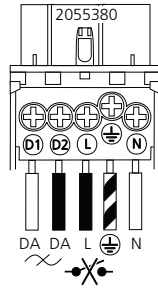

**9**

**10**

**11**

**12**

**13**

**A & B 14**

\*

**15**

2054912  
2055312

**A & B** ⚡ 230-240V~

**X 16**

**Y 1**

12mm Ø

**16**

**17**

**18**

ta 35°C

5 x 1.5mm² Min.

5 x 1.5mm² Min.

**23**

End Cap

Total Max. 6A

$x1mm + x2mm + x3mm + 4mm$

---