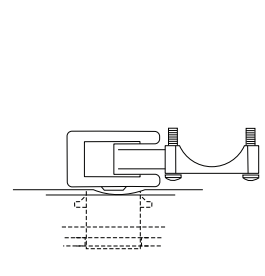

2054912  
2055312

**A & B** ⚡ 230-240V~

**X 16**

**Y 1**

12mm Ø

**16**

**17**

**18**

ta 35°C

5 x 1.5mm² Min.

5 x 1.5mm² Min.

**23**

End Cap

Total Max. 6A

$x1mm + x2mm + x3mm + 4mm$

---