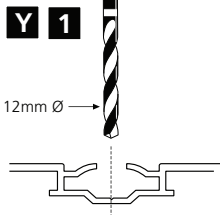

**9**

**10**

**11**

**12**

**13**

**A & B 14**

\*

**15**

2054912  
2055312

**A & B** ⚡ 230-240V~

**X 16**

**Y 1**

12mm Ø

**16**

**17**

**18**

ta 35°C

5 x 1.5mm² Min.

5 x 1.5mm² Min.

**23**

End Cap

Total Max. 6A

$x1mm + x2mm + x3mm + 4mm$

---