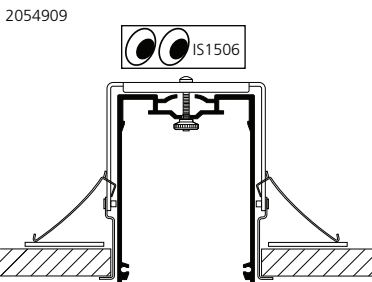

ta 40°C

**A 5 Trimless - Surface Mounted**

**5 Trimless Suspended**

Mini Continuum II LED Kit  
 2035015  
 2035016  
 2035018  
 2035031

**5 Trimless - Recessed**

**B 5 +Trim - Recessed/Suspended**

**5 +Trim - Recessed**

2054912  
2055312

**A & B** ⚡ 230-240V~

**X 16**

**Y 1**

12mm Ø

**16**

**17**

**18**

ta 35°C

5 x 1.5mm² Min.

5 x 1.5mm² Min.

**23**

End Cap

Total Max. 6A

$x1mm + x2mm + x3mm + 4mm$

---