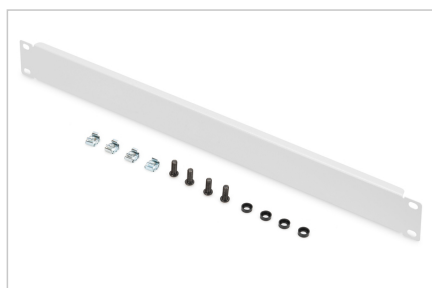

More images: