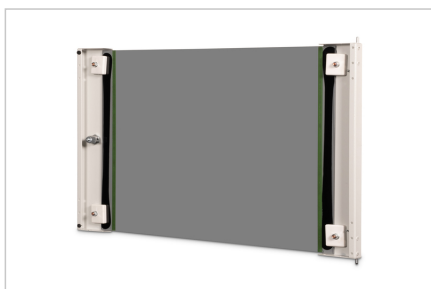

More images: