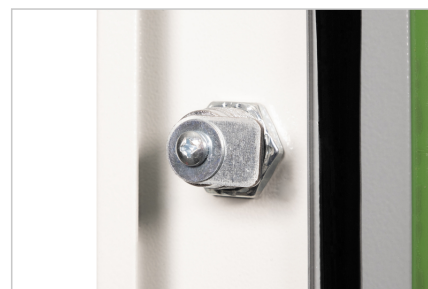

More images: