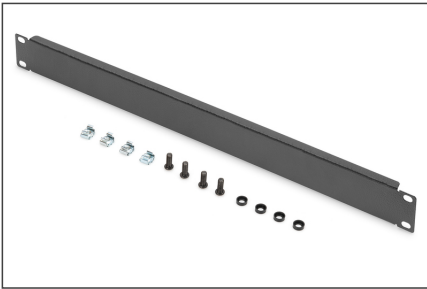

Safety notes

- Lors de l'installation et de l'utilisation des accessoires pour armoires réseau, respectez les consignes de sécurité du fabricant ou du système d'armoire dans lequel vous souhaitez utiliser l'accessoire.

EU responsible person

EU based economic operator ensuring the product complies with the required regulations.

ASSMANN Electronic GmbH
Auf dem Schüffel 3
Lüdenscheid, Germany
<https://www.assmann.com>
info@assmann.com