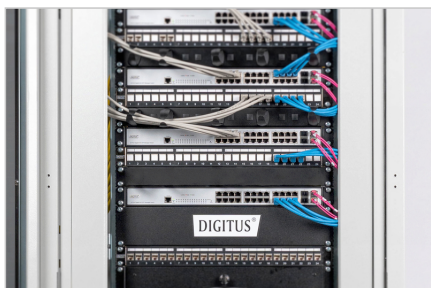

More images: