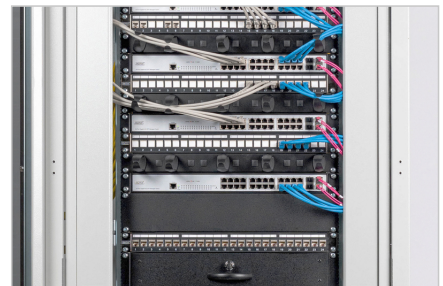

More images: