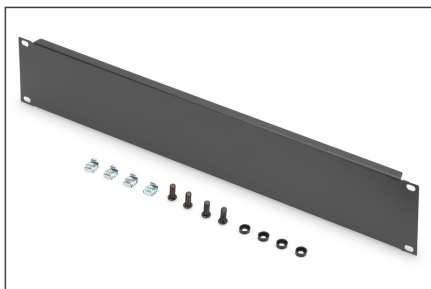

Safety notes

- Lors de l'installation et de l'utilisation des accessoires pour armoires réseau, respectez les consignes de sécurité du fabricant ou du système d'armoire dans lequel vous souhaitez utiliser l'accessoire.

EU responsible person

EU based economic operator ensuring the product complies with the required regulations.

ASSMANN Electronic GmbH
Auf dem Schüffel 3
Lüdenscheid, Germany
<https://www.assmann.com>
info@assmann.com