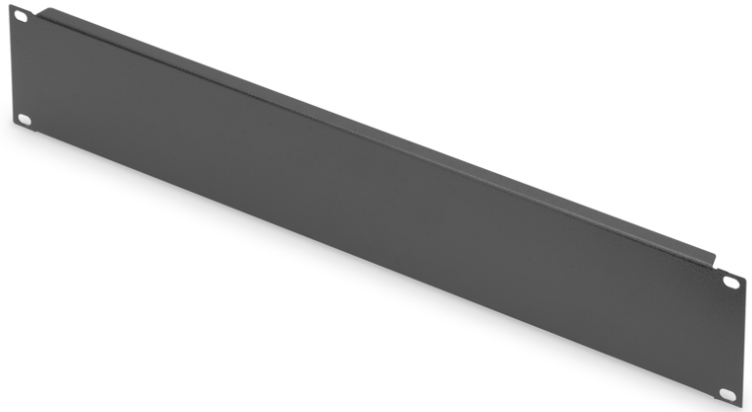

Digitus® Cache pour armoires de 483 mm (19")

DN-19 BPN-02-SW
EAN 4016032171720

Plaque de recouvrement aveugle 2U couleur noire (RAL 9005)

Les caches sont adaptés à tous les rails profilés de 483 mm (19") de votre armoire réseau ou serveur. Ils sont utilisés pour fermer les zones inutilisées dans le plan de 483 mm (19"). Cela a des effets positifs sur l'esthétique ainsi qu'une meilleure circulation de l'air.

- à fixer sur les rails profilés de 483 mm (19")
- tôle d'acier robuste
- matériel de fixation inclus

Attributes

- Couleur: noir, RAL 9005
- Unités: 2
- Facteur de forme en pouces (IEC 60297): 482,6 mm (19")