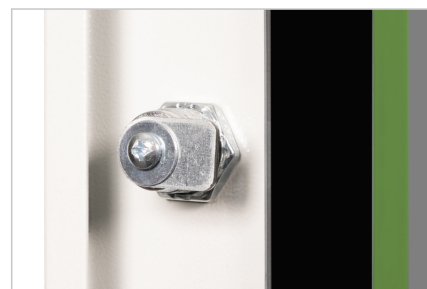

More images: