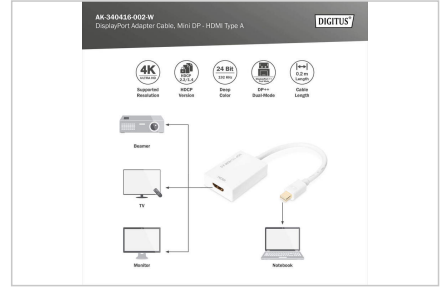

More images:

Safety notes

- Lors du branchement et du débranchement, saisissez le câble exclusivement par la fiche et ne tirez pas directement sur le câble.
- Les câbles ne doivent pas être pliés brusquement ou à des angles serrés, car cela peut endommager les fils internes et entraîner des pannes.
- Veillez à ce que les câbles ne soient pas soumis à une traction, car cela pourrait endommager l'isolation et les fils à l'intérieur du câble.
- Veillez à ce que les câbles ne soient pas placés dans des zones où ils peuvent facilement être endommagés mécaniquement.
- Les câbles ne doivent pas être utilisés dans des environnements où les températures sont extrêmement élevées ou très basses. Veillez à respecter les indications du produit concernant la température maximale de fonctionnement du câble.
- Vérifiez régulièrement que les câbles ne présentent pas de dommages visibles tels que des fissures, des plis ou des signes d'usure. Les câbles défectueux doivent être remplacés immédiatement afin d'éviter
- les pannes, les courts-circuits ou même les électrocutions.

EU responsible person

EU based economic operator ensuring the product complies with the required regulations.

ASSMANN Electronic GmbH
Auf dem Schüffel 3
Lüdenscheid, Germany
<https://www.assmann.com>
info@assmann.com