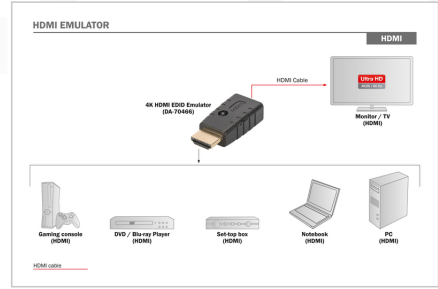

More images:

Safety notes

- Si l'appareil est alimenté par un bloc d'alimentation, assurez-vous que l'adaptateur de courant est correctement branché et qu'il répond aux exigences indiquées (par exemple, tension et intensité).
- Utilisez uniquement des câbles certifiés CAT5e ou CAT6 pour garantir une transmission stable des signaux.
- Si les câbles sont particulièrement longs ou dans des environnements sensibles aux interférences, il est recommandé d'utiliser des câbles réseau blindés.
- Veillez à ce que toutes les connexions soient solides et sûres afin d'éviter les faux contacts qui pourraient nuire à la qualité du signal. Assure-toi que les connecteurs HDMI et Ethernet sont correctement connectés.
- Veillez à ce que le câble CAT ne soit pas posé à proximité de lignes à haute tension ou d'autres sources de perturbations électromagnétiques puissantes afin d'éviter les interférences de signaux.
- N'utilisez l'appareil que dans la plage de température spécifiée.
- Ne pas utiliser l'appareil à l'extérieur ou dans un environnement humide ou mouillé.
- Vérifiez régulièrement que les connexions et les câbles ne sont pas usés ou endommagés. En particulier en cas d'utilisation fréquente ou de longues installations, les câbles et les connexions peuvent s'user, ce qui peut entraîner une mauvaise qualité du signal ou une panne du système.

EU responsible person

EU based economic operator ensuring the product complies with the required regulations.

ASSMANN Electronic GmbH
Auf dem Schüffel 3
Lüdenscheid, Germany
<https://www.assmann.com>
info@assmann.com