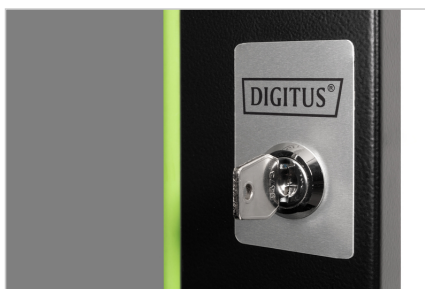

More images: