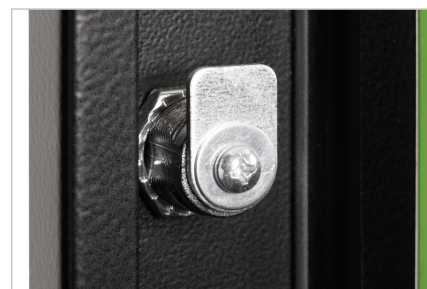

More images: