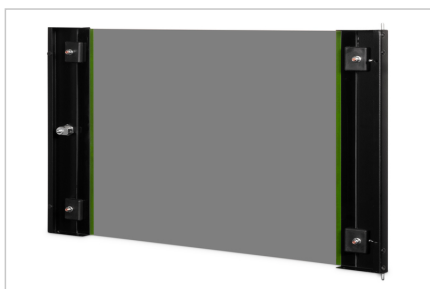

More images: