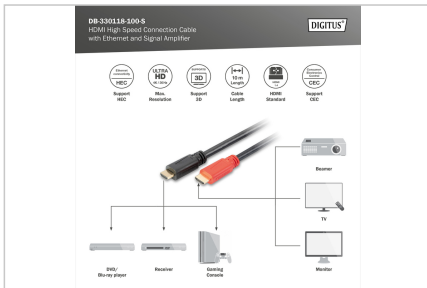

More images:

Safety notes

- Lors du branchement et du débranchement, saisissez le câble exclusivement par la fiche et ne tirez pas directement sur le câble.
- Les câbles ne doivent pas être pliés brusquement ou à des angles serrés, car cela peut endommager les fils internes et entraîner des pannes.
- Veillez à ce que les câbles ne soient pas soumis à une traction, car cela pourrait endommager l'isolation et les fils à l'intérieur du câble.
- Veillez à ce que les câbles ne soient pas placés dans des zones où ils peuvent facilement être endommagés mécaniquement.
- Les câbles ne doivent pas être utilisés dans des environnements où les températures sont extrêmement élevées ou très basses. Veillez à respecter les indications du produit concernant la température maximale de fonctionnement du câble.
- Vérifiez régulièrement que les câbles ne présentent pas de dommages visibles tels que des fissures, des plis ou des signes d'usure. Les câbles défectueux doivent être remplacés immédiatement afin d'éviter
- les pannes, les courts-circuits ou même les électrocutions.

EU responsible person

EU based economic operator ensuring the product complies with the required regulations.

ASSMANN Electronic GmbH
Auf dem Schüffel 3
Lüdenscheid, Germany
<https://www.assmann.com>
info@assmann.com