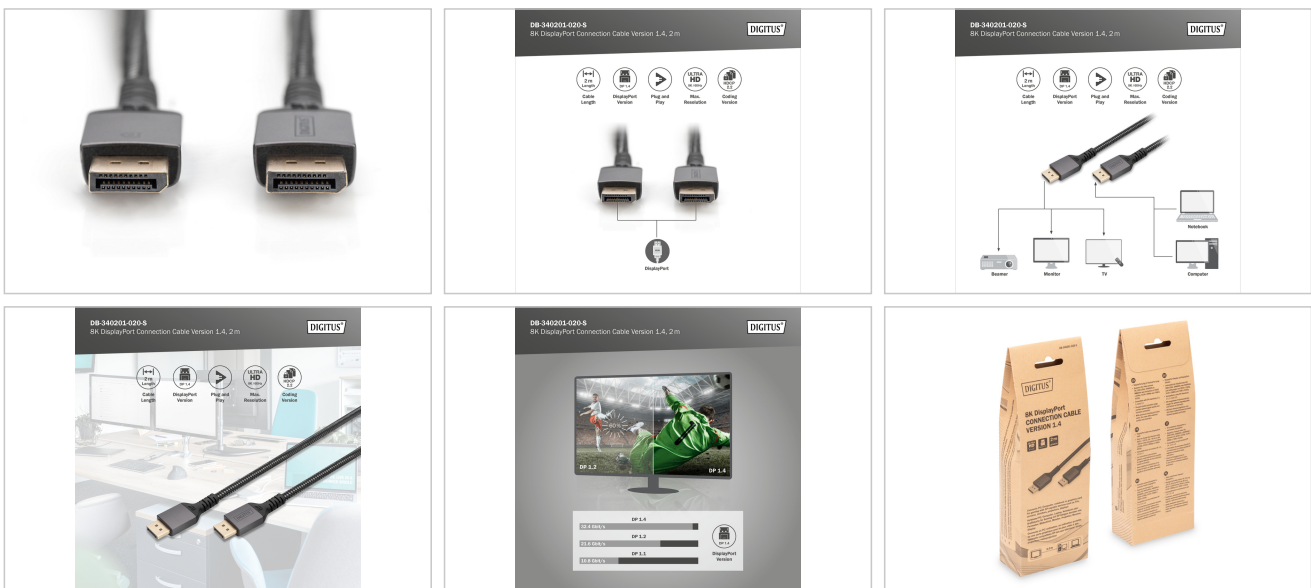

Logistics						
	Number (pcs)	Weight (kg)	Depth (cm)	Width (cm)	Height (cm)	cm³
Packaging Unit Carton	40	6.00	36.00	39.00	25.00	35,100.00
Packaging Unit Inside	5	0.75	26.00	20.00	7.00	3,640.00
Packaging Unit Single	1	0.15	16.00	16.00	2.00	512.00
Net single without Packaging	1	0.13	15.00	15.00	2.50	0.00

More images:

Safety notes

- Lors du branchement et du débranchement, saisissez le câble exclusivement par la fiche et ne tirez pas directement sur le câble.
- Les câbles ne doivent pas être pliés brusquement ou à des angles serrés, car cela peut endommager les fils internes et entraîner des pannes.
- Veillez à ce que les câbles ne soient pas soumis à une traction, car cela pourrait endommager l'isolation et les fils à l'intérieur du câble.
- Veillez à ce que les câbles ne soient pas placés dans des zones où ils peuvent facilement être endommagés mécaniquement.
- Les câbles ne doivent pas être utilisés dans des environnements où les températures sont extrêmement élevées ou très basses. Veillez à respecter les indications du produit concernant la température maximale de fonctionnement du câble.
- Vérifiez régulièrement que les câbles ne présentent pas de dommages visibles tels que des fissures, des plis ou des signes d'usure. Les câbles défectueux doivent être remplacés immédiatement afin d'éviter
- les pannes, les courts-circuits ou même les électrocutions.

EU responsible person

EU based economic operator ensuring the product complies with the required regulations.

ASSMANN Electronic GmbH
Auf dem Schüffel 3
Lüdenscheid, Germany
<https://www.assmann.com>
info@assmann.com