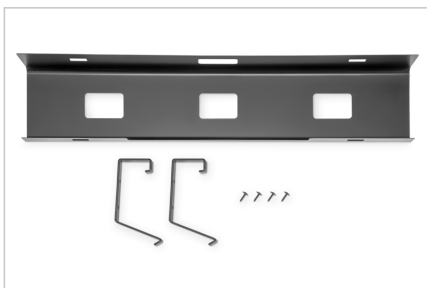

More images:

Safety notes

- Pour les tables réglables en hauteur, ils s'assurent que les passages de câbles peuvent être déplacés librement et ne sont pas bloqués.
- Vérifiez régulièrement l'état des câbles afin de vous assurer qu'ils ne présentent pas de dommages visibles tels que des fissures, de l'usure ou des fils dénudés. Les câbles endommagés doivent être immédiatement remplacés ou réparés.
- Veillez à ce que les câbles ne soient pas placés à proximité de sources de chaleur telles que des chauffages, des lampes ou des appareils électriques. Les températures élevées peuvent endommager l'isolation des câbles.
- Veillez à ne pas soumettre les câbles à des forces de traction ou de pression excessives. Il faut éviter d'étirer ou de plier les câbles de manière excessive, car cela peut endommager l'isolation et provoquer des courts-circuits ou des risques électriques.

EU responsible person

EU based economic operator ensuring the product complies with the required regulations.
ASSMANN Electronic GmbH
Auf dem Schüffel 3
Lüdenscheid, Germany
<https://www.assmann.com>
info@assmann.com