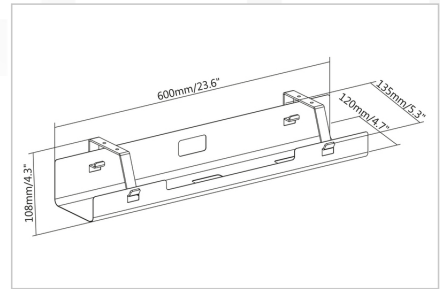

More images:

Safety notes

- Pour les tables réglables en hauteur, ils s'assurent que les passages de câbles peuvent être déplacés librement et ne sont pas bloqués.
- Vérifiez régulièrement l'état des câbles afin de vous assurer qu'ils ne présentent pas de dommages visibles tels que des fissures, de l'usure ou des fils dénudés. Les câbles endommagés doivent être immédiatement remplacés ou réparés.
- Veillez à ce que les câbles ne soient pas placés à proximité de sources de chaleur telles que des chauffages, des lampes ou des appareils électriques. Les températures élevées peuvent endommager l'isolation des câbles.
- Veillez à ne pas soumettre les câbles à des forces de traction ou de pression excessives. Il faut éviter d'étirer ou de plier les câbles de manière excessive, car cela peut endommager l'isolation et provoquer des courts-circuits ou des risques électriques.

EU responsible person

EU based economic operator ensuring the product complies with the required regulations.
ASSMANN Electronic GmbH
Auf dem Schüffel 3
Lüdenscheid, Germany
<https://www.assmann.com>
info@assmann.com