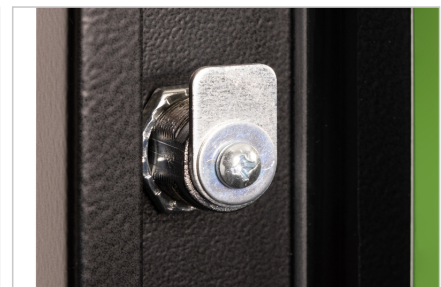

More images: