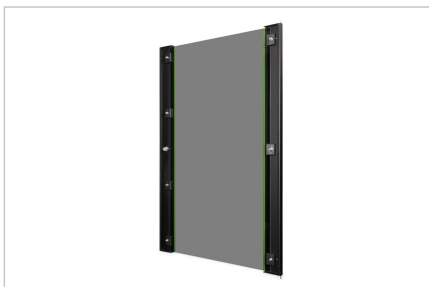

More images: