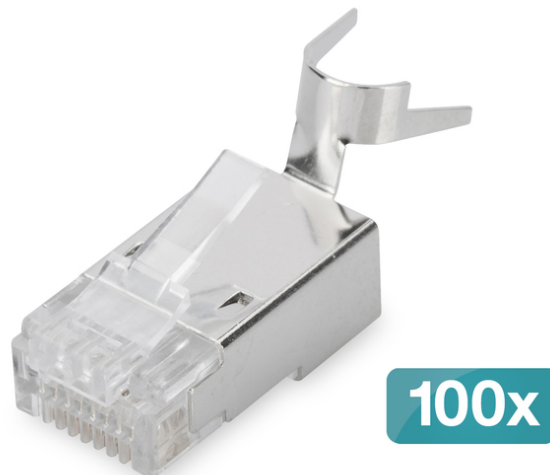

Digitus® Connecteur modulaire pour câble rond, CAT 6A, blindé - 100 pièces

AK-219604-100

EAN 4016032494997

CAT 6A Modular Plug, 8P8C, shielded for solid wire AWG 22-23, 100 pcs.

Ces connecteurs modulaires vous permettent d'établir des connexions rapides et simples.

- Caractéristiques de performance : CAT 6A, 10 G base-T
- Applications : Assemblage de câbles de brassage
- Normes : ISO/IEC 11801 2nd Ed., EN 50173-1, EIA/TIA 568-C
- Propriétés générales :
- Certifié UL
- Propriétés techniques :
- Cycle de connexion de la douille : > 750 selon ISO/IEC 11801, IEC 60603-7-5

- Matériau du boîtier de connexion : Polycarbonate, nature
- Contact de connecteurs : Bronze phosphoreux, nickelé, 0,6 mm, plaqué or
- Inflammabilité : UL 94V-2
- Propriétés physiques :
- Force d'insertion : \approx 30 N
- Diamètre de conducteur Cu : AWG (23/1... 22/1)
- Température de fonctionnement : - 40 °C à + 80 °C
- Intensité maximale admissible : 1 A -1,5 A à 50 °C
- 100 pièces