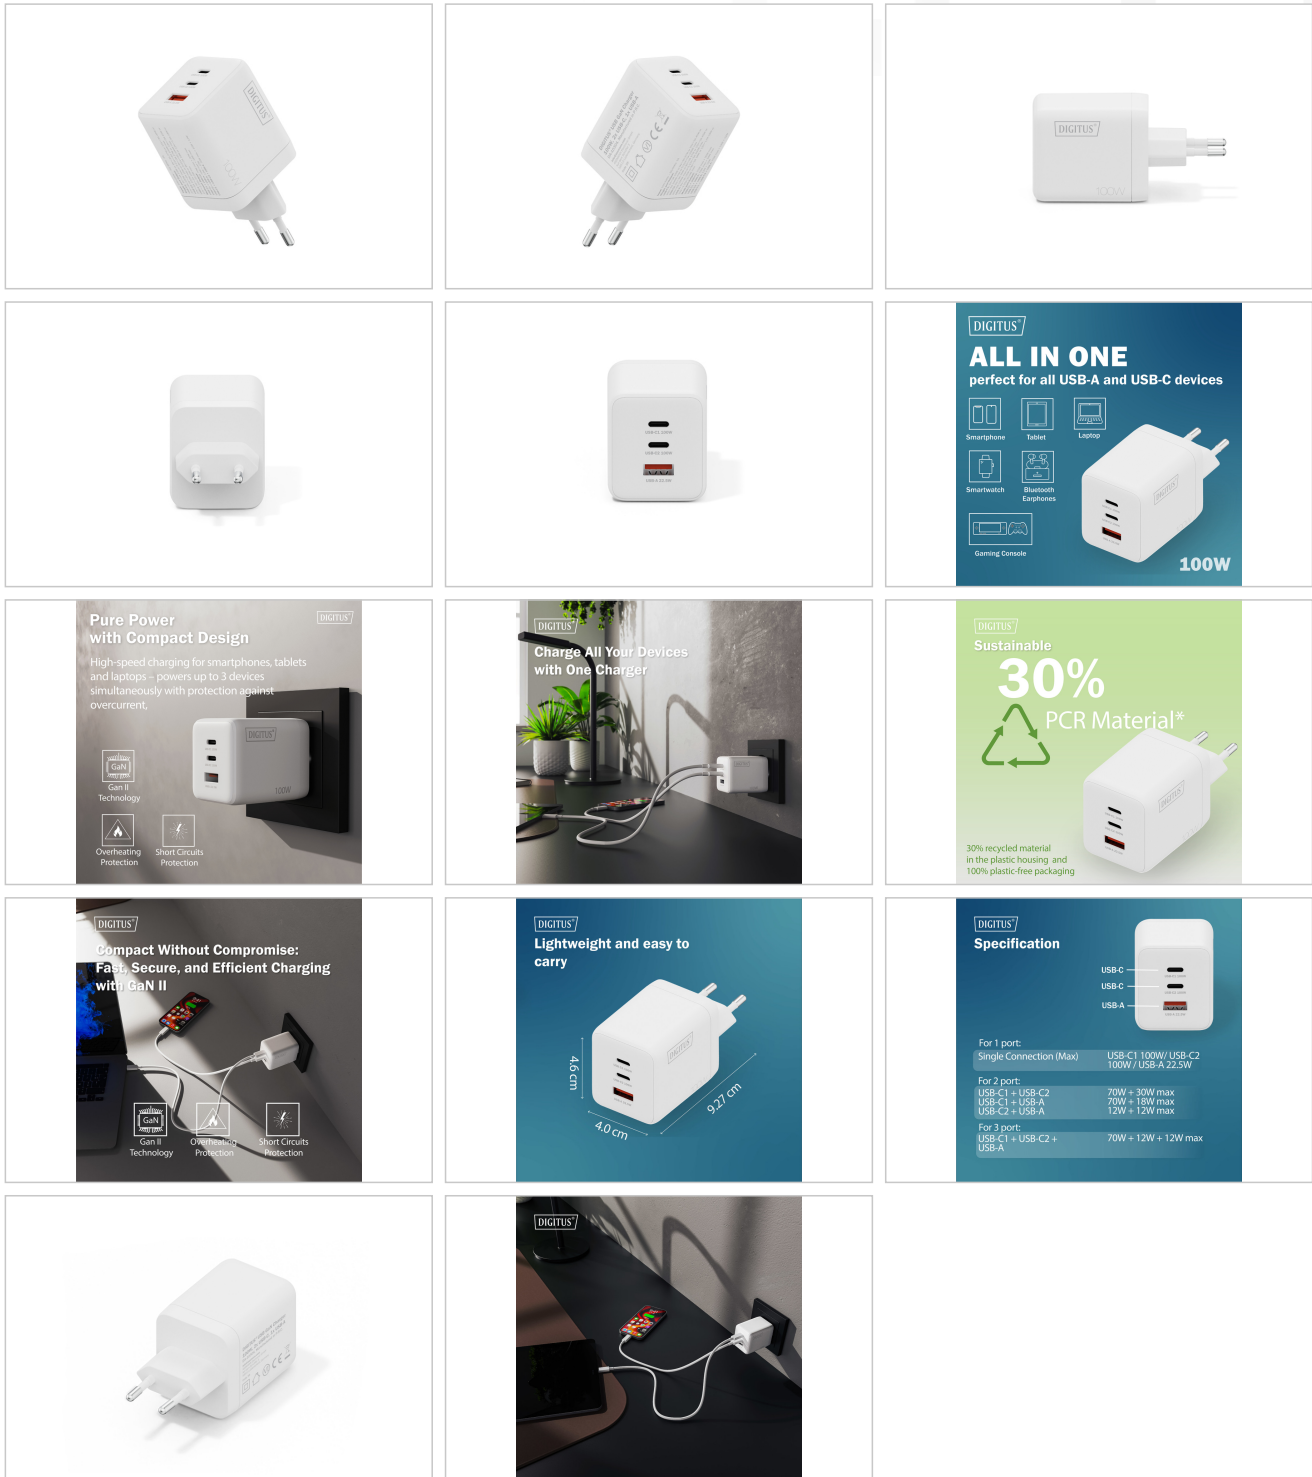

More images:

Safety notes

- Utilisez des adaptateurs de charge ou des blocs d'alimentation conformément aux indications du mode d'emploi afin de garantir des performances optimales.
- Branchez l'adaptateur de charge sur une prise de courant facilement accessible dans une plage de tension comprise entre 100 et 240 V AC.
- Débranchez l'adaptateur de charge de la prise de courant après utilisation.
- N'utilisez pas l'adaptateur de charge avec des appareils électroniques qui sont en dehors des spécifications de l'adaptateur de charge.
- N'exposez pas l'appareil à la pluie, à l'humidité, aux vapeurs ou aux liquides.
- N'insérez pas d'objets dans l'appareil.