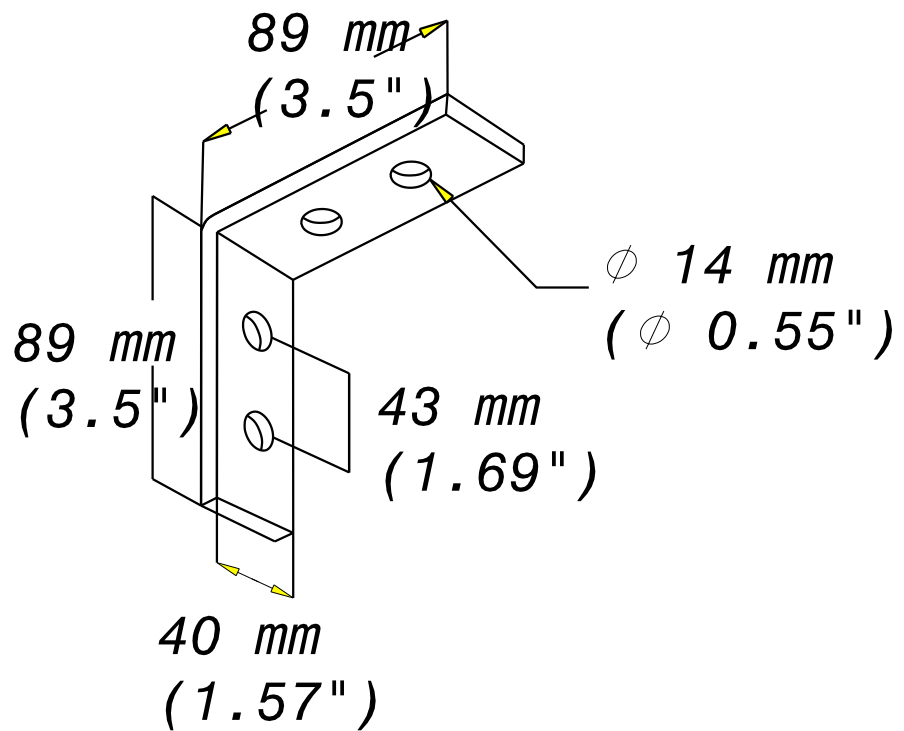

EQUERRE 4 TROUS
4 HOLE BRACKET

GC
HDG

legrand | CABLE
MANAGEMENT

FT0132-3 03 12

EPAISSEUR / THICKNESS 6 (0.24")	NORMES / STANDARD
MATIERE / MATERIAL S235 JR	EN 10025-2
PROTECTION / COATING Galva à chaud / HDG	NF EN ISO 1461

REF	CODE	POIDS (Kg)	WEIGHT (lb)
EQ4T	595 263	0.310	0.684