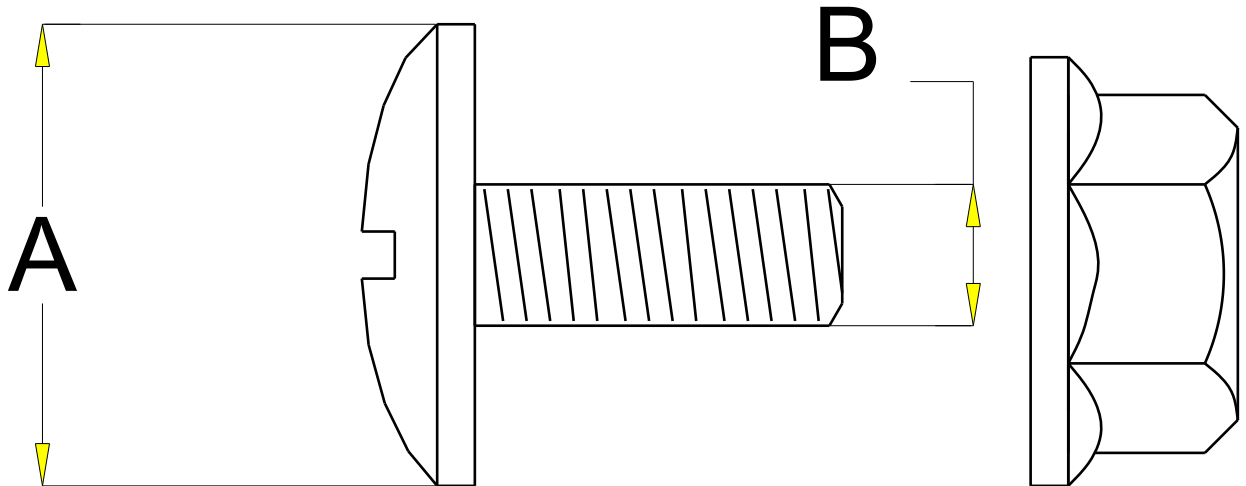

BOULON TRL
TRL BOLT

EZ

legrand | CABLE
MANAGEMENT

FT0138-1

03-16

REF	CODE	POIDS (Kg/100u)	WEIGHT (lb/100u)	A mm	A inch	B	MATIERE / MATERIAL	NORMES / STANDARD
TRL6/12	801101	0.800	1.766	13	0.512	M 6	CC 20	NFE 35 551
TRL8/15	801111	1.800	3.973	18	0.709	M 8	PROTECTION / COATING Fe / Zn 12 / A	NF EN 12 329