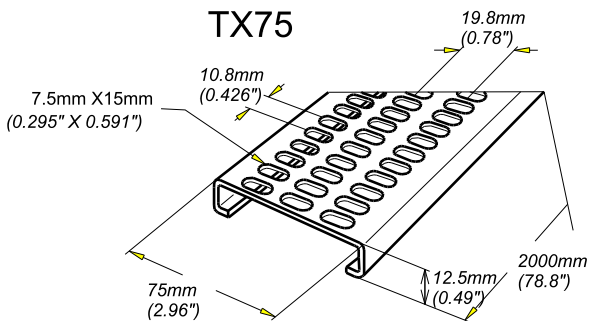

TELEX RAILS TX

TELEX RAIL TX

GC
HDG

CABLE
MANAGEMENT

FT0139-3

03 / 16

REF	CODE	POIDS (Kg/m)	/ WEIGHT (lb/ft)
TX 30	524 260	0.470	0.316
TX 50	524 261	0.570	0.383
TX 75	524 262	0.710	0.478
TX 105	524 263	0.870	0.585

EPAISSEUR / THICKNESS 1.0 / 0.04"	NORMES / STANDARD
MATIERE / MATERIAL DC 01 Am	EN 10130
PROTECTION / COATING GC / HDG	EN ISO 1461

Propriété exclusive de LEGRAND, ne peut être ni copié, ni transmis à des tiers sans autorisation écrite.