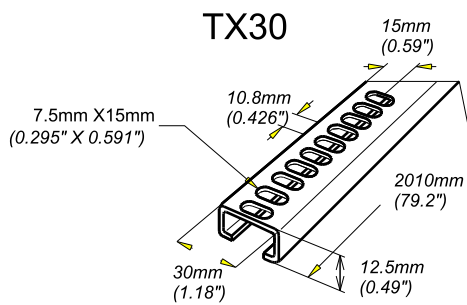

TELEX RAILS TX

TELEX RAIL TX

GC
HDG

CABLE
MANAGEMENT

FT0139-3

03 / 16

REF	CODE	POIDS (Kg/m)	/ WEIGHT (lb/ft)
TX 30	524 260	0.470	0.316
TX 50	524 261	0.570	0.383
TX 75	524 262	0.710	0.478
TX 105	524 263	0.870	0.585

EPAISSEUR / THICKNESS 1.0 / 0.04"	NORMES / STANDARD
MATIERE / MATERIAL DC 01 Am	EN 10130
PROTECTION / COATING GC / HDG	EN ISO 1461

Propriété exclusive de LEGRAND, ne peut être ni copié, ni transmis à des tiers sans autorisation écrite.