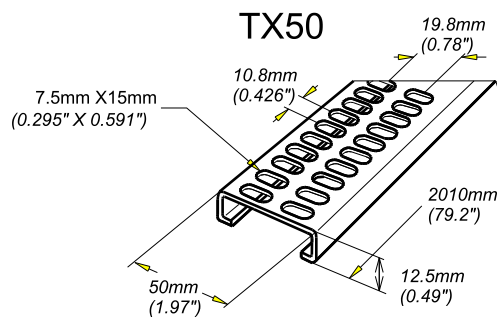

TELEX RAILS TX

TELEX RAIL TX

GC
HDG

CABLE
MANAGEMENT

FT0139-3

03 / 16

REF	CODE	POIDS (Kg/m)	/ WEIGHT (lb/ft)
TX 30	524 260	0.470	0.316
TX 50	524 261	0.570	0.383
TX 75	524 262	0.710	0.478
TX 105	524 263	0.870	0.585

EPAISSEUR / THICKNESS 1.0 / 0.04"	NORMES / STANDARD
MATIERE / MATERIAL DC 01 Am	EN 10130
PROTECTION / COATING GC / HDG	EN ISO 1461

Propriété exclusive de LEGRAND, ne peut être ni copié, ni transmis à des tiers sans autorisation écrite.