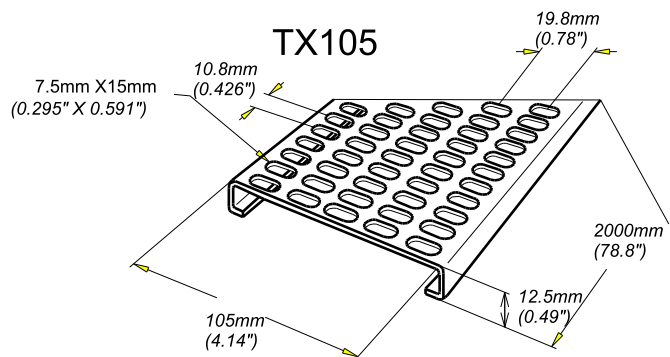

TELEX RAILS TX

TELEX RAIL TX

GC
HDG

CABLE
MANAGEMENT

FT0139-3

03 / 16

REF	CODE	POIDS (Kg/m)	/ WEIGHT (lb/ft)
TX 30	524 260	0.470	0.316
TX 50	524 261	0.570	0.383
TX 75	524 262	0.710	0.478
TX 105	524 263	0.870	0.585

EPAISSEUR / THICKNESS 1.0 / 0.04"	NORMES / STANDARD
MATIERE / MATERIAL DC 01 Am	EN 10130
PROTECTION / COATING GC / HDG	EN ISO 1461

Propriété exclusive de LEGRAND, ne peut être ni copié, ni transmis à des tiers sans autorisation écrite.