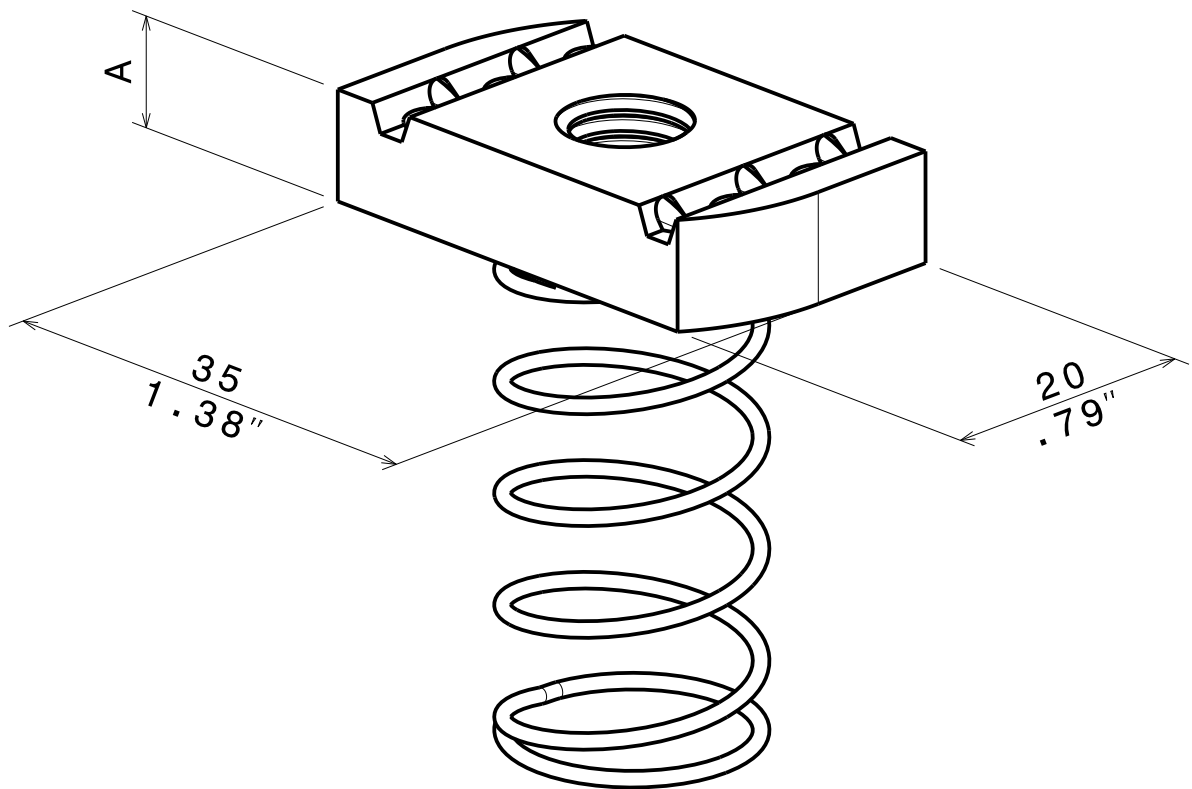

ECROU 41 RL  
RL 41 NUT

EZ

**legrand** | CABLE  
MANAGEMENT

FT0143-0 04/15

Colisage Packing	REF	CODE	POIDS (kg)	WEIGHT (lb)	A mm	A inch	B
100	E41RLM6EZ	801 901	2.900	6.400	6	0.236	M6
	E41RLM8EZ	801 911	2.800	6.180	6	0.236	M8
	E41RLM10EZ	801 921	4.000	8.830	8	0.315	M10
	E41RLM12EZ	801 931	4.000	8.830	9.5	0.374	M12