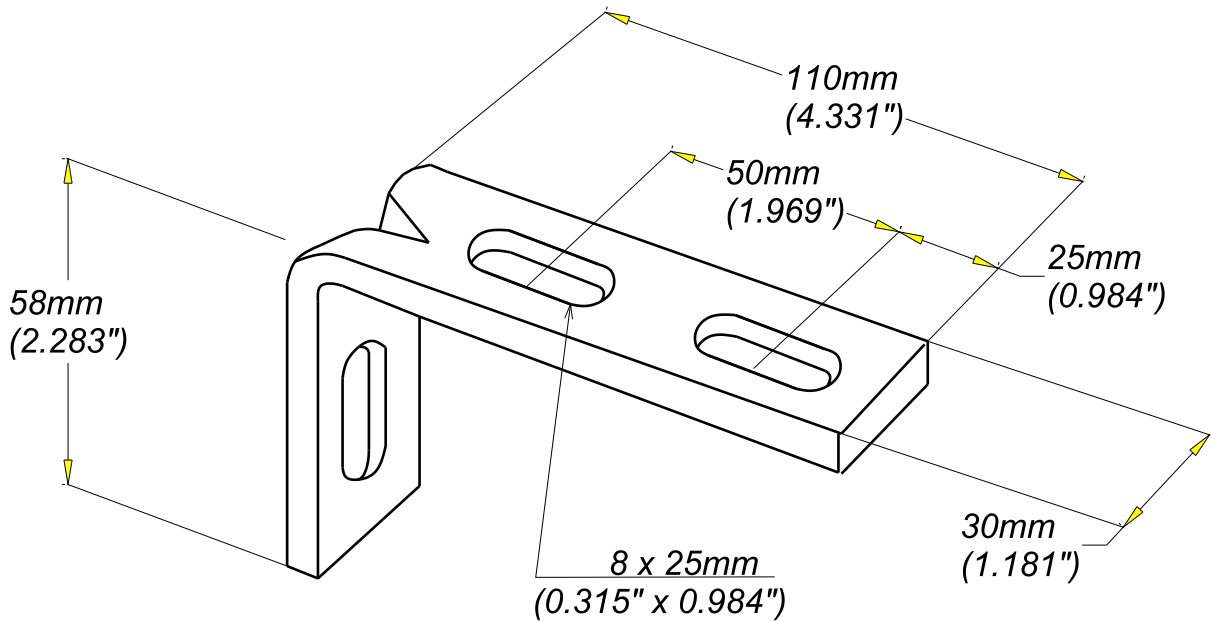

CONSOLE EQUERRE CEQ  
CEQ HOLE ANGLE

GC  
HDG

**legrand** | CABLE  
MANAGEMENT

FT0158-3

03 / 16

REF	CODE	POIDS (Kg)	/ WEIGHT (lb)
CEQ100	557 303	0.090	0.200

EPAISSEUR / THICKNESS 2.5 (0.1")	NORMES / STANDARD
MATIERE / MATERIAL S 235 JR	EN 10025-2
PROTECTION / COATING GC / HDG	EN ISO 1461