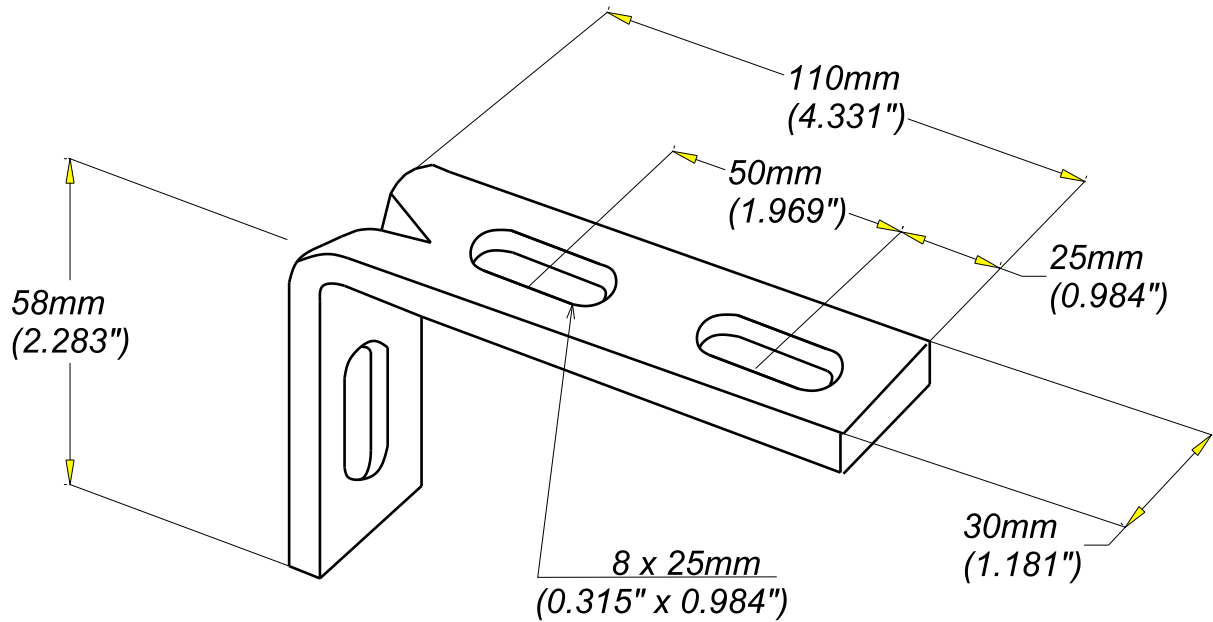

# CONSOLE EQUERRE CEQ CEQ HOLE ANGLE

GS  
PG

**legrand** | CABLE  
MANAGEMENT

FT0158-0

03 / 16

REF	CODE	POIDS (Kg)	/ WEIGHT (lb)
CEQ100	557 300	0.081	0.180

EPAISSEUR / THICKNESS 2.5 (0.1")	NORMES / STANDARD
MATIERE / MATERIAL DX 51 D Z275 MAC	EN 10346
PROTECTION / COATING	