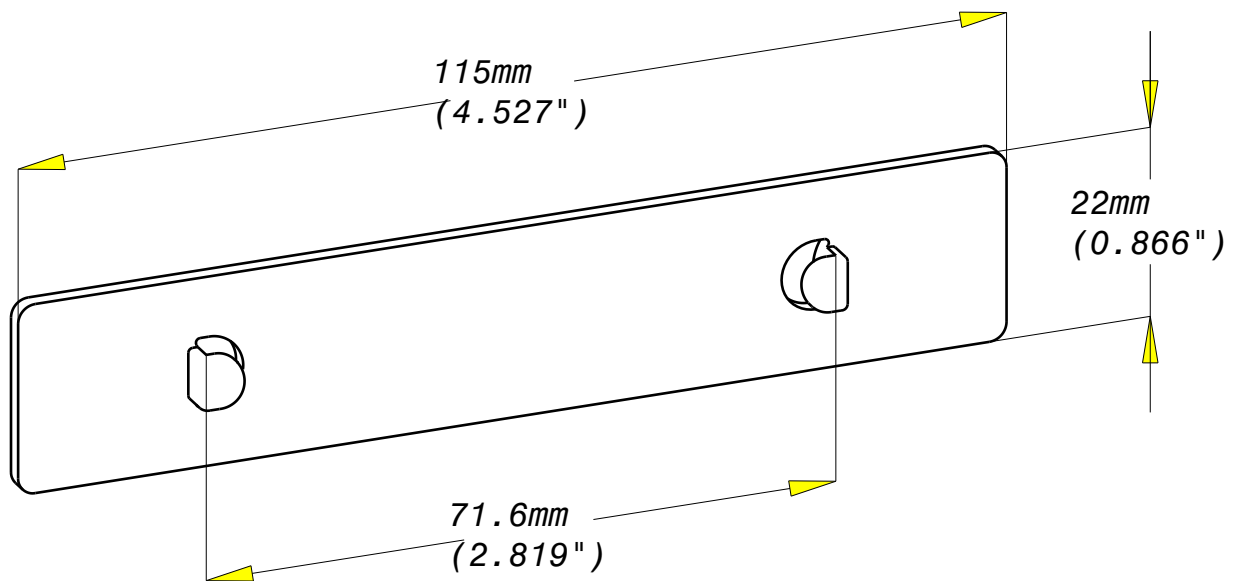

CLIP REPERAGE P31 MC
Marking clip P31

PLASTIQUE
PLASTIC

CABLE
MANAGEMENT

FT0209-6

07 17

REF	CODE	POIDS (kg/u)	WEIGHT (lb/u)	Couleur / Color	
P31 MC OR	340 184	0.004	0.008	Orange	Orange
P31 MC BL	340 185	0.004	0.008	Bleu	Blue
P31 MC YE	340 186	0.004	0.008	Jaune	Yellow
P31 MC GR	340 187	0.004	0.008	Vert	Green
P31 MC WH	342 000	0.004	0.008	Blanc	White