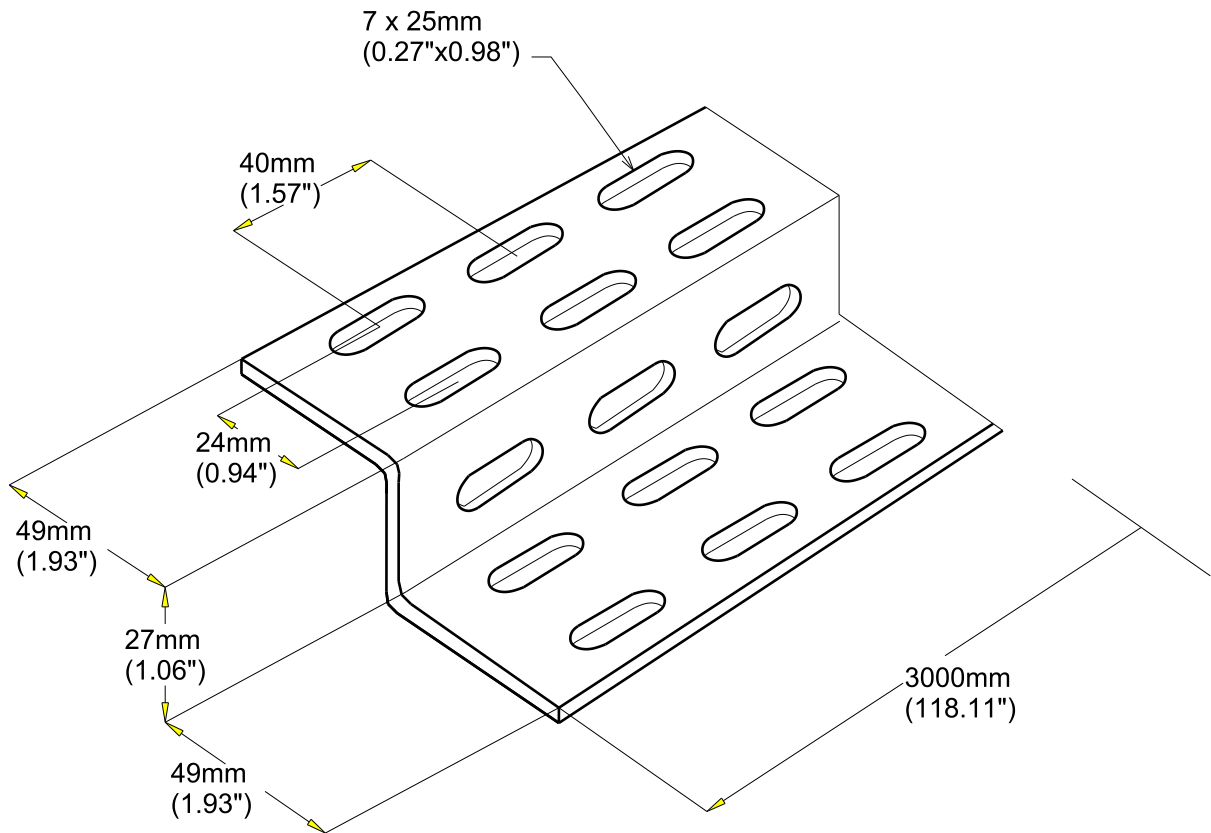

PROFIL Z Z48x24x48
Z SECTION Z48x24x48

GS
PG

legrand | CABLE
MANAGEMENT

FT0263-0

03 16

Material	Standard
DX51D Z 275 MAC	EN 10 346

EPAISSEUR / THICKNESS
1.35 / (0.05")

REF	CODE	POIDS (Kg/m)	WEIGHT (lb/ft)
Z 48x24x48	524 202	1.060	0.713