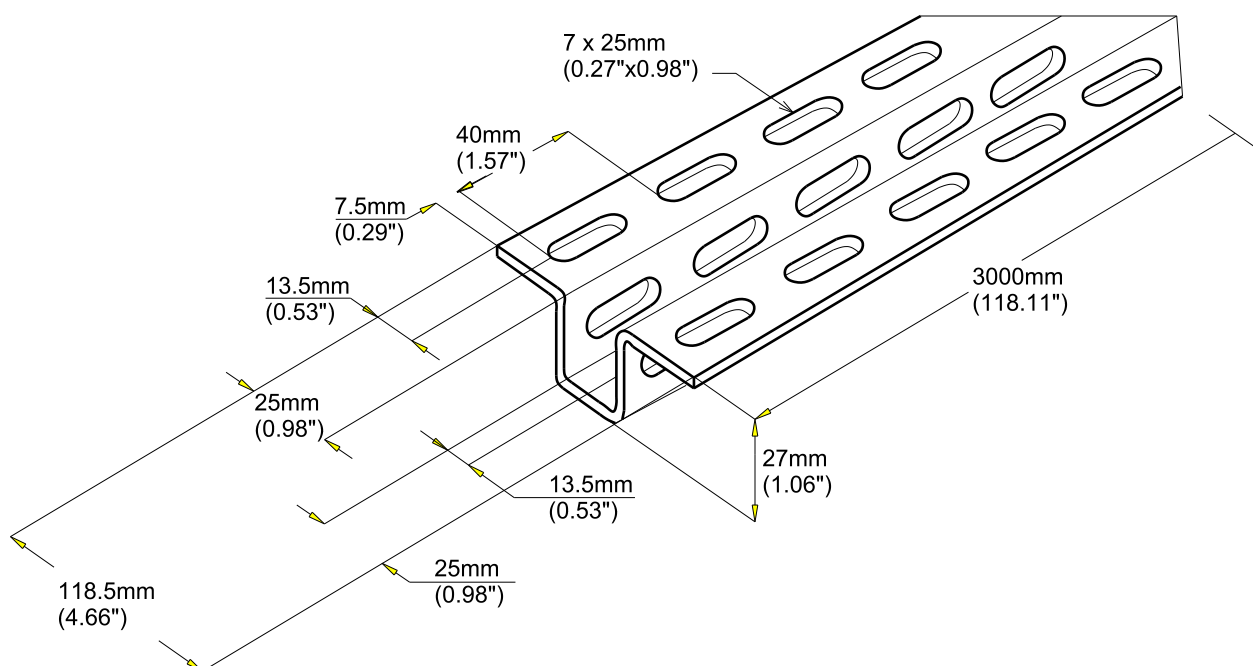

PROFIL OMEGA RO24x24x24
 OMEGA SECTION RO24x24x24

GS
 PG

legrand | CABLE
 MANAGEMENT

FT0265-0

03 16

Material	Standard
DX51D Z 275 MAC	EN 10 346

REF	CODE	POIDS (Kg/m)	WEIGHT (lb/ft)
RO 24x24x24	524 230	1.060	0.713

EPAISSEUR / THICKNESS
1.35 / (0.05")