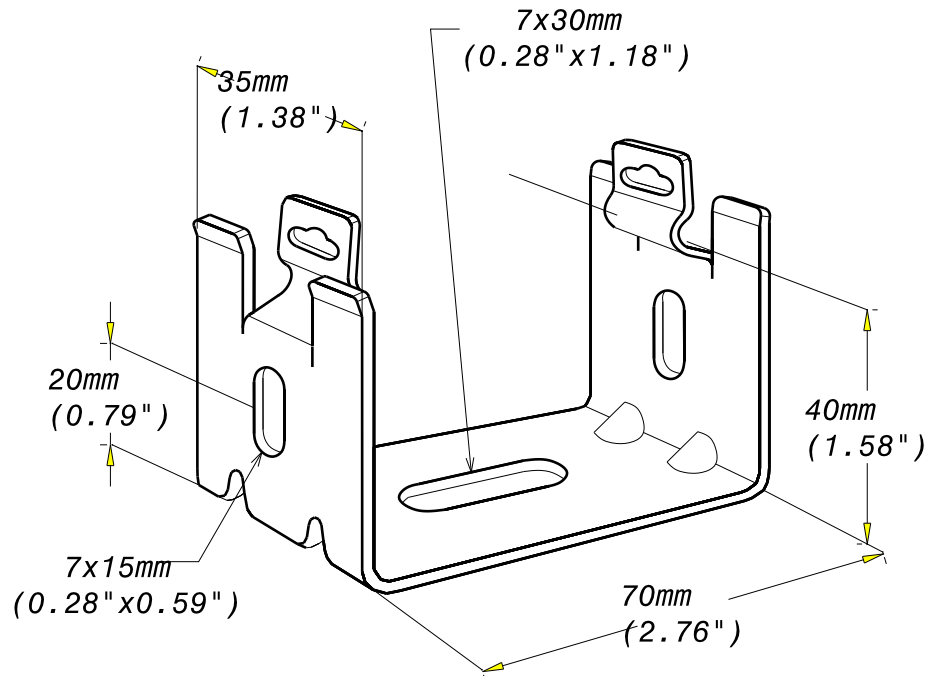

BERCEAU UC 50
UC 50 SUPPORT

304L

legrand | CABLE
MANAGEMENT

FT0430-8 03 16

REF	CODE	POIDS / WEIGHT		EPAISSEUR / THICKNESS		Material	Standard
		(Kg)	(lb)				
UC 50	586 048	0.070	0.154	1.5	(0.06'')	X2 Cr Ni 18-9	EN 10 088-2