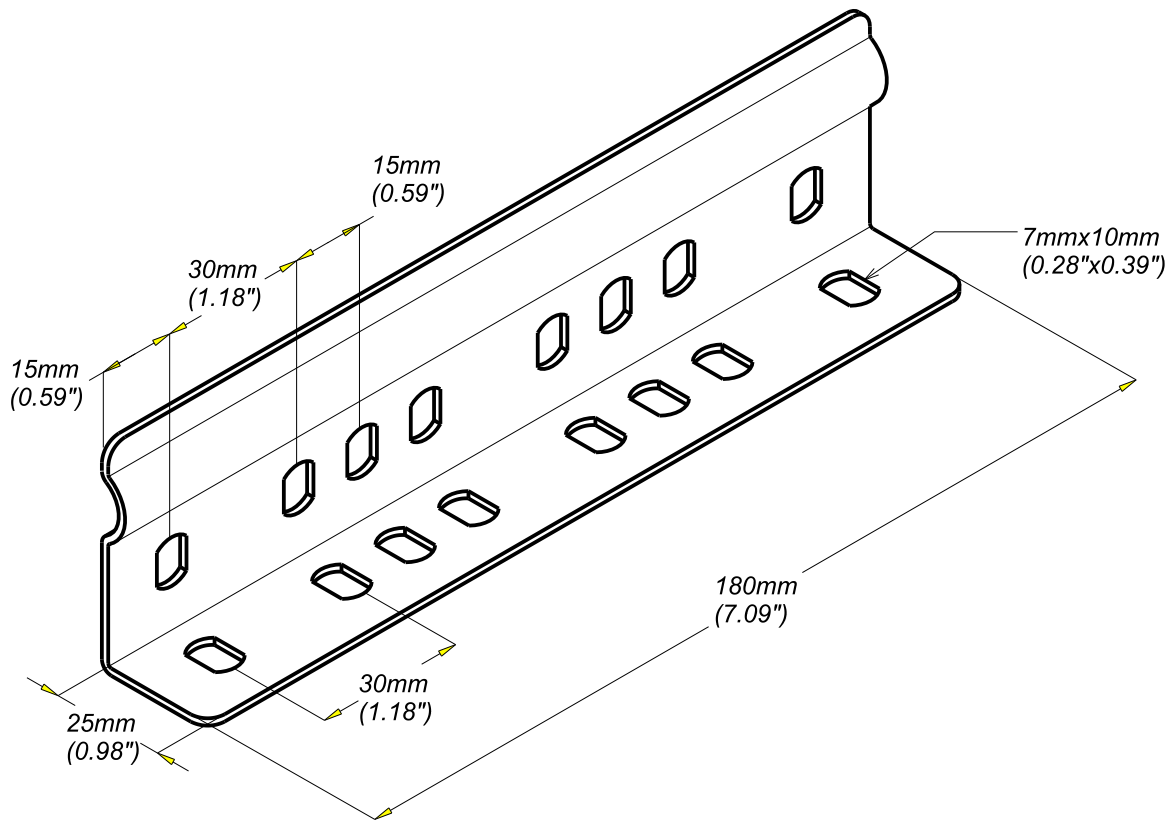

Eclisse P31 EC 50
P31 EC 50 Coupler

GS
PG

legrand | CABLE
MANAGEMENT

FT0523-0

11 13

REF	CODE	POIDS / WEIGHT		EPAISSEUR / THICKNESS		Material	Standard
		(Kg)	(lb)				
P31 EC 50	341 214	0.210	0.461	1.4	(0.055")	DX 51 D Z 275 MAC	EN 10 346