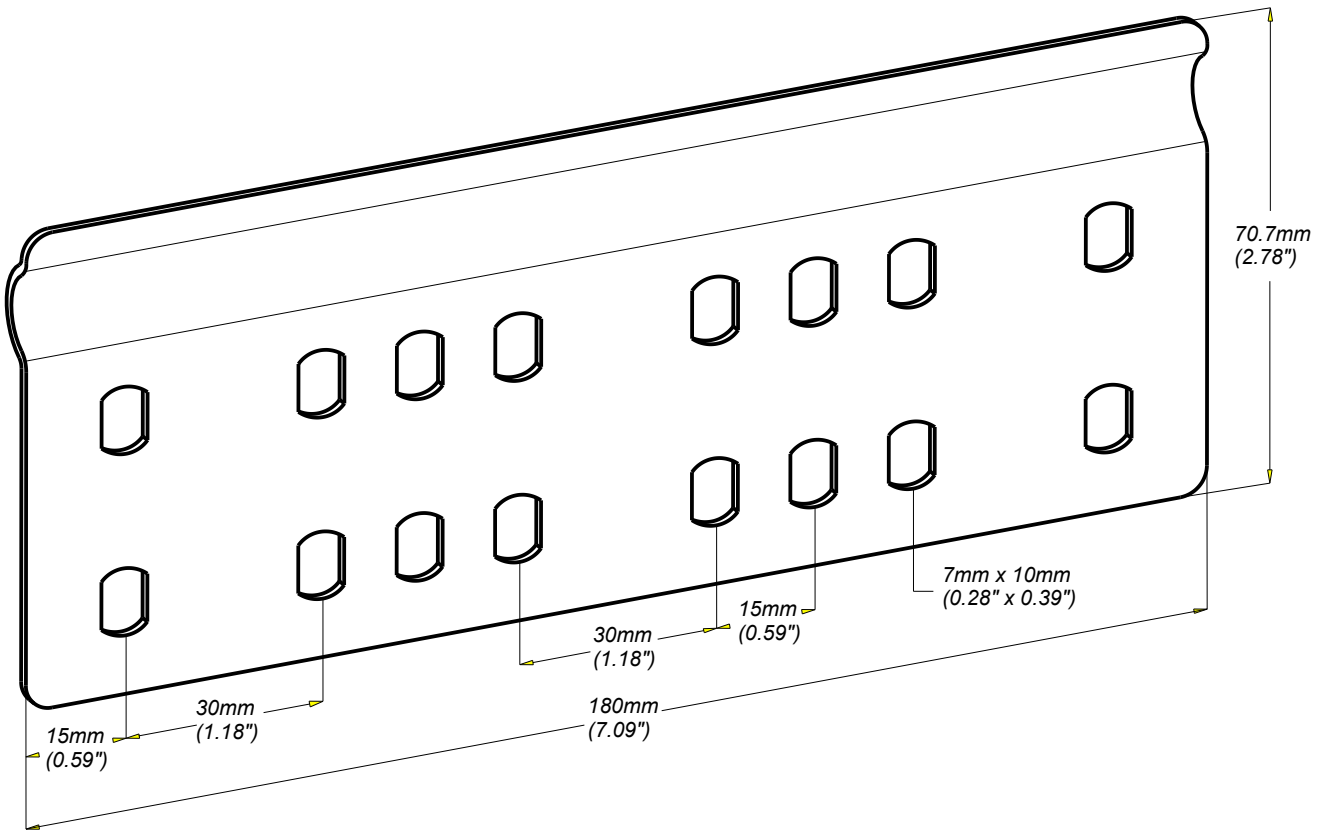

Eclisse P31 EP 75-100
P31 EP 75-100 Coupler

GS
PG

CABLE
MANAGEMENT

FT0720-0

11 13

REF	CODE	POIDS / WEIGHT		EPAISSEUR/THICKNESS		Material	Standard
		(Kg)	(lb)				
P31 EP 75-100	341 216	0.144	0.317	1.5	(0.06")	DX 51 D Z 275 MAC	EN 10 346