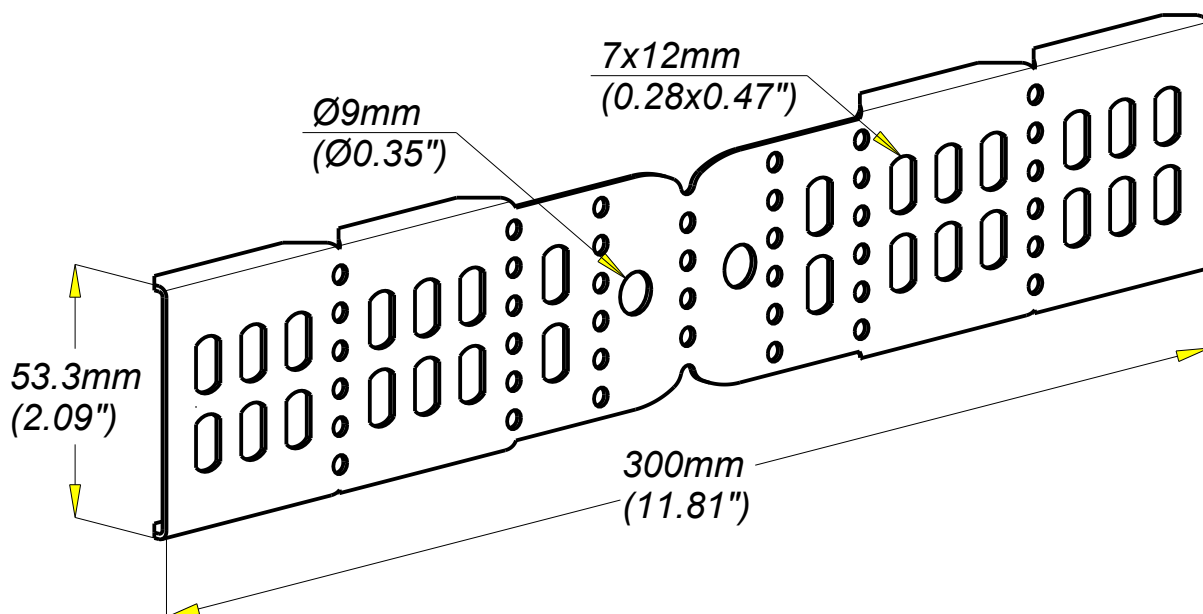

Eclisse P31 EDU 50
P31 EDU 50 Coupler

GS
PG

CABLE
MANAGEMENT

FT0749-0

11 13

REF	CODE	POIDS (Kg)	WEIGHT (lb)	EPAISSEUR/THICKNESS	
P31 EDU 50	341 224	0.14	0.30	1.15	(0.045")

Material	Standard
DX 51 D Z 275 MAC	EN 10 346