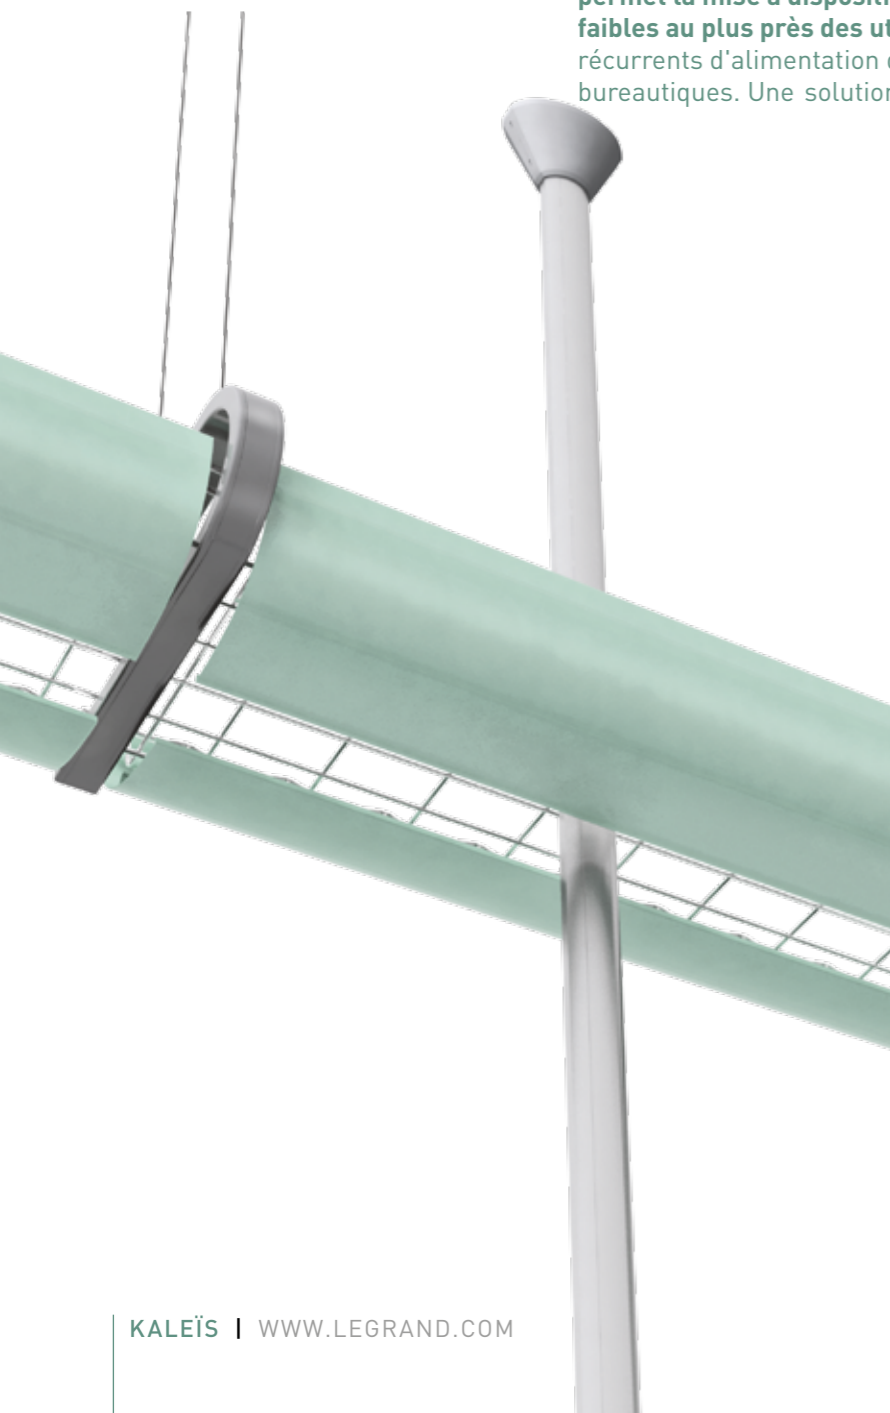

Des courants à portée de main

Au-delà de sa fonction de cheminement de câbles, l'offre Kaléis permet la mise à disposition des courants forts et des courants faibles au plus près des utilisateurs. Elle répond ainsi aux besoins récurrents d'alimentation des postes de travail et des applications bureautiques. Une solution idéale dans tous les espaces tertiaires.

RÉALISER FACILEMENT UNE DESCENTE DE CÂBLE DU PLAFOND AU SOL

Le système Kaleïs dispose d'une colonne de faible épaisseur pour réaliser facilement des descentes de câbles et amener les courants forts et les courants faibles au niveau des postes de travail ou du sol.