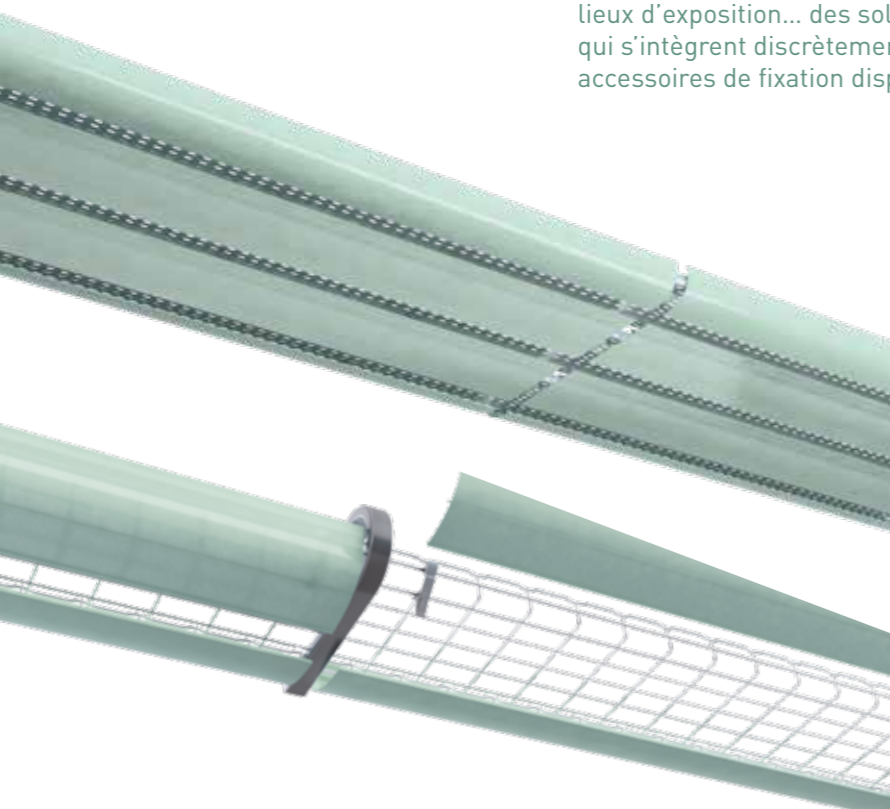

Une esthétique au service des espaces ouverts

Suppression des faux plafonds, ouverture des espaces, architectures minimalistes..., **les chemins de câbles deviennent visibles et partie intégrante du paysage tertiaire.** Conscient de ces nouvelles tendances, **Legrand a porté une attention particulière au design de tous les éléments du système Kaléïs** pour offrir aux commerces, bureaux, lieux d'exposition... des solutions à la fois esthétiques et fonctionnelles qui s'intègrent discrètement au plafond : nouvelles couleurs, habillage, accessoires de fixation disponibles en plusieurs formes et finitions...

DES CÂBLES BIEN HABILÉS

Spécialement conçus pour habiller les chemins de câbles filaires ou en tôle perforée, les couvercles en PVC dissimulent les longueurs de câbles et créent des ensembles esthétiques et soignés. Ils s'installent par simple clippage et ne nécessitent aucune vis. Un couvercle plat est également disponible pour habiller le dessous des chemins de câbles.

DES FINITIONS DANS LA TENDANCE INDUSTRIELLE

Acier galvanisé, Blanc et Noir.
Une réponse aux exigences d'esthétisme des espaces qui attachent une attention particulière à leur image.