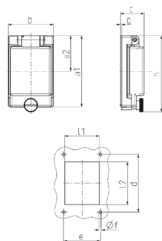

Fenêtres à charnières

Référence 40444

- sans obturateur
- et vis à tête crantée
- couleur du cadre gris électrique
- fenêtre fumée
- IP44
- 2 modules

Spécifications techniques

Poids	43 g
-------	------

Schémas et dimensions

Schéma 6 MB 3		2 modules
Dim. en mm	a1	78
	a2	39
	b	50
	c	26
	d	63
	e	40
	f	3
	g	1,5
	h	84
	l1	38
	l2	47