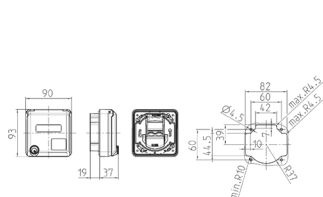

Boîtier vide pour Cepex, noir profond

Référence 4345

- pour montage en saillie
- avec porte-étiquette
- pour prises RJ45
- 2 clés
- serrure universelle: référence + indice „G“

Spécifications techniques

Indice de protection	IP44
Sécurité enfants	false
Poids	152 g

Schémas et dimensions

Schéma
1 MB 563-7

Dim. en mm