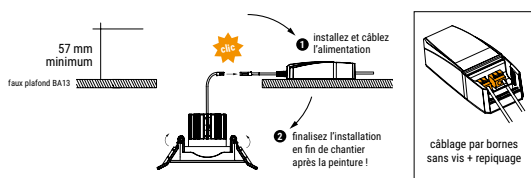

INSTALLATION & INFORMATIONS COMPLÉMENTAIRES