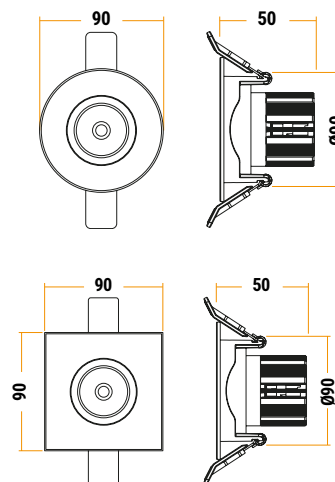

### STORM PRO

- IP 20

	003470	003477	003532	004704	003531	004706	003533	004705
<b>DONNÉES GÉNÉRALES</b>								
Durée de vie (heures)	50 000 h		50 000 h		50 000 h		50 000 h	
Dimmable	Oui		Oui		Oui		Oui	
Matériaux	Aluminium		Aluminium		Aluminium		Aluminium	
<b>DONNÉES OPTIQUES</b>								
Angle	60°		60°		60°		60°	
Température de couleur (Kelvin)	3 000 K	4 000 K	3 000 K	4 000 K	3 000 K	4 000 K	3 000 K	4 000 K
Indice de rendu des couleurs	> 80		> 80		> 80		> 80	
Distribution	Indirecte		Indirecte		Indirecte		Indirecte	
Lumens	620 lm	640 lm	620 lm	640 lm	620 lm	640 lm	620 lm	640 lm
<b>DONNÉES PHYSIQUES</b>								
Couleurs & Formes	Rond Blanc		Rond Alu		Carré Blanc		Carré Alu	
Diamètre d'encastrement	65 - 85 mm		65 - 85 mm		65 - 85 mm		65 - 85 mm	
Profondeur d'encastrement	-		-		-		-	
Lampe incluse	Source LED intégrée		Source LED intégrée		Source LED intégrée		Source LED intégrée	
Indice de protection des luminaires	IP 65		IP 65		IP 65		IP 65	
Indice de protection contre les chocs mécanique	IK 08		IK 08		IK 08		IK 08	
Test fil incandescent	650°		650°		650°		650°	
Température de fonctionnements	-20° +50°		-20° +50°		-20° +50°		-20° +50°	
Poids	0,34 kg		0,34 kg		0,34 kg		0,34 kg	
<b>DONNÉES ÉLECTRIQUES</b>								
Classe électrique	Classe 2		Classe 2		Classe 2		Classe 2	
Puissance consommée	8,5 W		8,5 W		8,5 W		8,5 W	
Volts	230 V		230 V		230 V		230 V	

## DIMENSIONS

## DISTRIBUTION LUMINEUSE

LUMINANCE MOYENNE	DIAMÈTRE	3 000 K
574 lx	Ø 102 cm	
143 lx	Ø 204 cm	
64 lx	Ø 306 cm	
23 lx	Ø 511 cm	

Luminance (lx) - Diamètre du cône (Ø cm) - Distance (m)