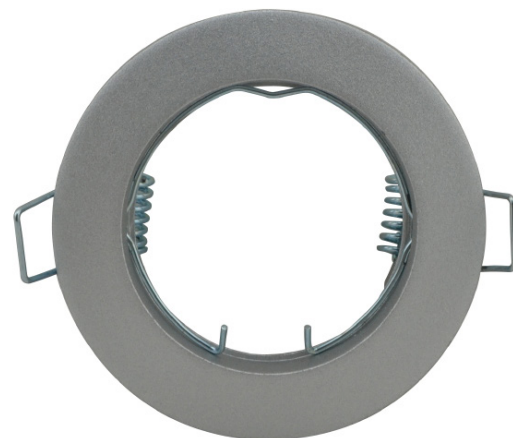

# WALT 2

Encastré fixe rond en aluminium

Blanc  
réf. 004543

Noir  
réf. 004544

Gris  
réf. 004545

Nickel satiné  
réf. 004546

Chromé  
réf. 004547

Doré  
réf. 004548

Doré satiné  
réf. 004549

Bronze  
réf. 004550

Commander la douille séparément : réf. 004562 (GU10), 004563 (GU5,3 douille seule) ou 004564 (GU5,3 + convertisseur).

REF	Coloris	Encastrément
004543	Blanc	Ø60 mm
004544	Noir	Ø60 mm
004545	Gris	Ø60 mm
004546	Nickel satiné	Ø60 mm
004547	Chromé	Ø60 mm
004548	Doré	Ø60 mm
004549	Doré satiné	Ø60 mm
004550	Bronze	Ø60 mm