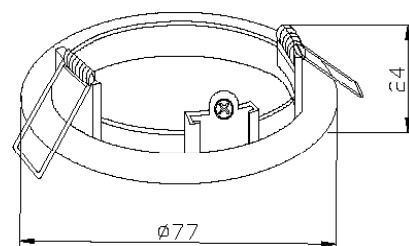

# WALT 2

Encastré fixe rond en aluminium

Blanc  
réf. 004543

Noir  
réf. 004544

Gris  
réf. 004545

Nickel satiné  
réf. 004546

Chromé  
réf. 004547

Doré  
réf. 004548

Doré satiné  
réf. 004549

Bronze  
réf. 004550

Commander la douille séparément : réf. 004562 (GU10), 004563 (GU5,3 douille seule) ou 004564 (GU5,3 + convertisseur).

REF	Coloris	Encastrément
004543	Blanc	Ø60 mm
004544	Noir	Ø60 mm
004545	Gris	Ø60 mm
004546	Nickel satiné	Ø60 mm
004547	Chromé	Ø60 mm
004548	Doré	Ø60 mm
004549	Doré satiné	Ø60 mm
004550	Bronze	Ø60 mm