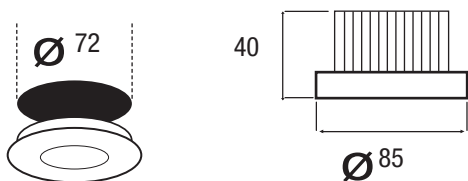

AQUA

Encastré fixe rond étanche pour salle de bain. Capot de protection.

PIECE D'EAU

Attention, douille et transformateur non inclus.
Commander la douille séparément : réf. 004562 (GU10), 004563 (GU5,3 douille seule) ou 004564 (GU5,3 + convertisseur).

| REF | Coloris | Encastrement |
|--------|---------|--------------|
| 004560 | Blanc | Ø75 mm |
| 004561 | Chrome | Ø75 mm |