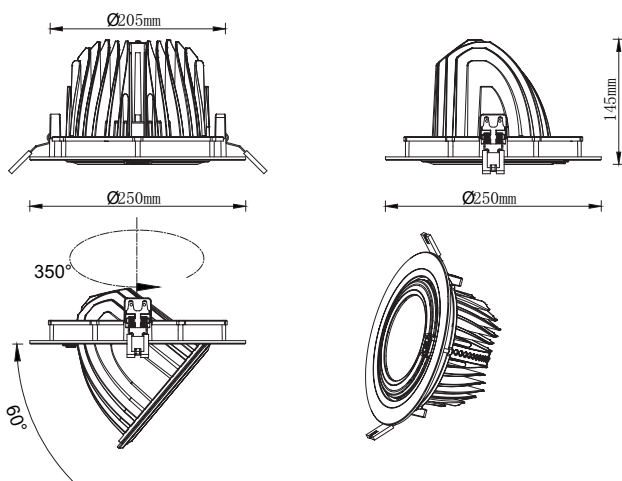

DRACO

Encastré rond LED blanc, corps en aluminium.

Descriptif :
 - Encastré rond LED
 - Corps en aluminium
 - Finition blanche

REF	Flux LED	Puissance	T° Couleur	Heures	Angle faisceau	Angle de rotation
004620	4400 lm	38 W	4000 K	30 000 H	60°	350°
004621	5250 lm	50 W	4000 K	30 000 H	60°	350°
004622	6500 lm	60 W	4000 K	30 000 H	60°	350°