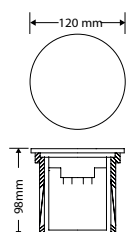

# INTENSE

Encastré de sol LED COB en aluminium, collerette ronde inox 316L.

Livré avec connecteur IP68

\* 30W, 15W : câblé 1 m H07RNF 3 x 1,5 mm<sup>2</sup> / 50W, 5W : câblé 1 m H05RNF-3G1.0 mm<sup>2</sup>

REF	Flux LED	Puissance	T° Couleur	Heures	Angle faisceau	Dimensions
004623	3700 lm	50 W*	4000 K	30 000 H	90°	Ø270 x 197 mm
004624	2560 lm	30 W*	4000 K	30 000 H	45°	Ø210 x 270 mm
004700	1050 lm	15 W*	4000 K	30 000 H	36°	Ø180 x 125 mm
004625	300 lm	5 W*	4000 K	30 000 H	24°	Ø120 x 98 mm