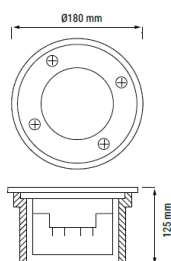

# INTENSE

Encastré de sol LED COB en aluminium, collerette ronde inox 316L.

Livré avec connecteur IP68

\* 30W, 15W : câblé 1 m H07RNF 3 x 1,5 mm<sup>2</sup> / 50W, 5W : câblé 1 m H05RNF-3G1.0 mm<sup>2</sup>

REF	Flux LED	Puissance	T° Couleur	Heures	Angle faisceau	Dimensions
004623	3700 lm	50 W*	4000 K	30 000 H	90°	Ø270 x 197 mm
004624	2560 lm	30 W*	4000 K	30 000 H	45°	Ø210 x 270 mm
004700	1050 lm	15 W*	4000 K	30 000 H	36°	Ø180 x 125 mm
004625	300 lm	5 W*	4000 K	30 000 H	24°	Ø120 x 98 mm