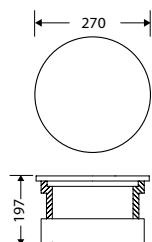

# INTENSE

Encastré de sol LED COB en aluminium, collerette ronde inox 316L.

Livré avec connecteur IP68

\* 30W, 15W : câblé 1 m H07RNF 3 x 1,5 mm<sup>2</sup> / 50W, 5W : câblé 1 m H05RNF-3G1.0 mm<sup>2</sup>

REF	Flux LED	Puissance	T° Couleur	Heures	Angle faisceau	Dimensions
004623	3700 lm	50 W*	4000 K	30 000 H	90°	Ø270 x 197 mm
004624	2560 lm	30 W*	4000 K	30 000 H	45°	Ø210 x 270 mm
004700	1050 lm	15 W*	4000 K	30 000 H	36°	Ø180 x 125 mm
004625	300 lm	5 W*	4000 K	30 000 H	24°	Ø120 x 98 mm