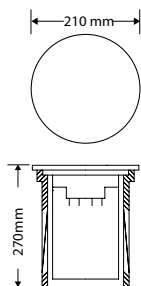

# INTENSE

Encastré de sol LED COB en aluminium, collerette ronde inox 316L.

Livré avec connecteur IP68

\* 30W, 15W : câblé 1 m H07RNF 3 x 1,5 mm<sup>2</sup> / 50W, 5W : câblé 1 m H05RNF-3G1.0 mm<sup>2</sup>

REF	Flux LED	Puissance	T° Couleur	Heures	Angle faisceau	Dimensions
004623	3700 lm	50 W*	4000 K	30 000 H	90°	Ø270 x 197 mm
004624	2560 lm	30 W*	4000 K	30 000 H	45°	Ø210 x 270 mm
004700	1050 lm	15 W*	4000 K	30 000 H	36°	Ø180 x 125 mm
004625	300 lm	5 W*	4000 K	30 000 H	24°	Ø120 x 98 mm