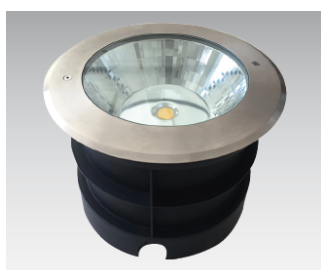

# INTENSE

Encastré de sol LED COB en aluminium, collerette ronde inox 316L.

Livré avec connecteur IP68

\* 30W, 15W : câblé 1 m H07RNF 3 x 1,5 mm<sup>2</sup> / 50W, 5W : câblé 1 m H05RNF-3G1.0 mm<sup>2</sup>

REF	Flux LED	Puissance	T° Couleur	Heures	Angle faisceau	Dimensions
004623	3700 lm	50 W*	4000 K	30 000 H	90°	Ø270 x 197 mm
004624	2560 lm	30 W*	4000 K	30 000 H	45°	Ø210 x 270 mm
004700	1050 lm	15 W*	4000 K	30 000 H	36°	Ø180 x 125 mm
004625	300 lm	5 W*	4000 K	30 000 H	24°	Ø120 x 98 mm