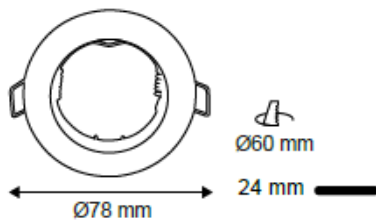

KIT GU10

Spot GU10 LED fixe

Descriptif :

- Kit LED 6,5W en aluminium avec repiquage automatique.
- Lampe LED 38°

CODE	Flux LED	Puissance	T° Couleur	Durée de vie
005216	450 lm	6.5 W	3000 K	20 000 h