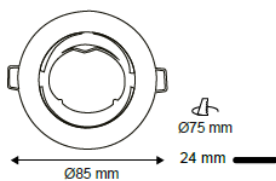

KIT GU10

Spot GU10 LED orientable

Descriptif :

- Kit LED 6,5W en aluminium avec repiquage automatique.
- Lampe LED 38°

CODE	Flux LED	Puissance	T° Couleur	Durée de vie
005217	450 lm	6.5 W	3000 K	20 000 h